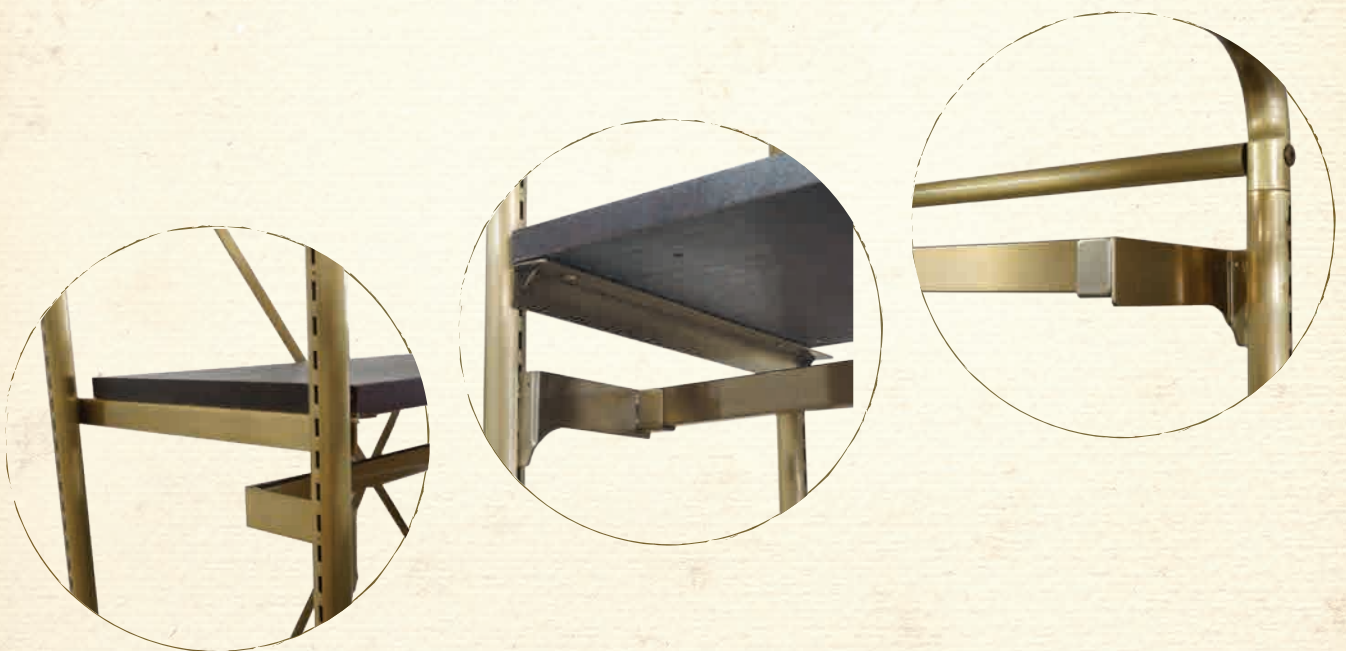

Combination Image

G F R

Extended Image

フレームパイプ
#49150
W450*H2100*φ31.8

ジョイントパイプ
#49151
L1204*25.4φ

FBブレース
#49152
L1966*FB22*t4.5

フェイスアウトバー
#49155
L250*25.4φ

ハンギングバーセット
#49154
バー D14*H32

棚ブラケットセット
#49153
#W1200×D400