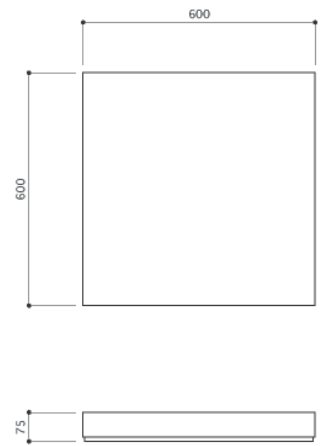

# JOINT ≡ STAGE

150mm タイプ × 2  
(天板アクリル仕様)

75mm タイプ × 4  
(天板化粧板仕様)

150mm タイプ × 2 150mmR タイプ × 1  
(天板化粧板仕様)

本体  
150mm タイプ (塗装仕上)

本体  
150mmR タイプ (塗装仕上)

本体  
75mm タイプ・75mmSUS タイプ (塗装仕上)

天板  
黒化粧板仕上

天板  
白化粧板仕上

天板  
乳半アクリル 5mm+ 透明アクリル 5mm