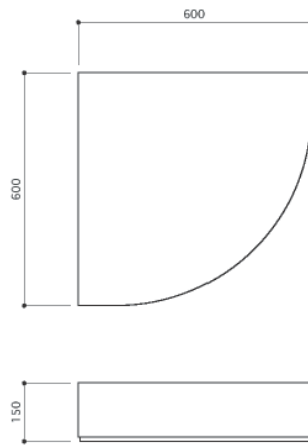

# JOINT ≡ STAGE

150mm タイプ × 2  
(天板アクリル仕様)

75mm タイプ × 4  
(天板化粧板仕様)

150mm タイプ × 2 150mmR タイプ × 1  
(天板化粧板仕様)

本体  
150mm タイプ (塗装仕上)

本体  
150mmR タイプ (塗装仕上)

本体  
75mm タイプ・75mmSUS タイプ (塗装仕上)

天板  
黒化粧板仕上

天板  
白化粧板仕上

天板  
乳半アクリル 5mm+ 透明アクリル 5mm