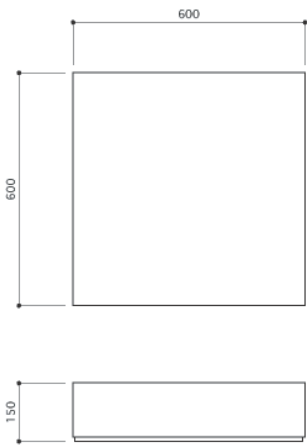

# JOINT ≡ STAGE

150mm タイプ × 2  
(天板アクリル仕様)

75mm タイプ × 4  
(天板化粧板仕様)

150mm タイプ × 2 150mmR タイプ × 1  
(天板化粧板仕様)

本体  
150mm タイプ (塗装仕上)

本体  
150mmR タイプ (塗装仕上)

本体  
75mm タイプ・75mmSUS タイプ (塗装仕上)

天板  
黒化粧板仕上

天板  
白化粧板仕上

天板  
乳半アクリル 5mm+ 透明アクリル 5mm