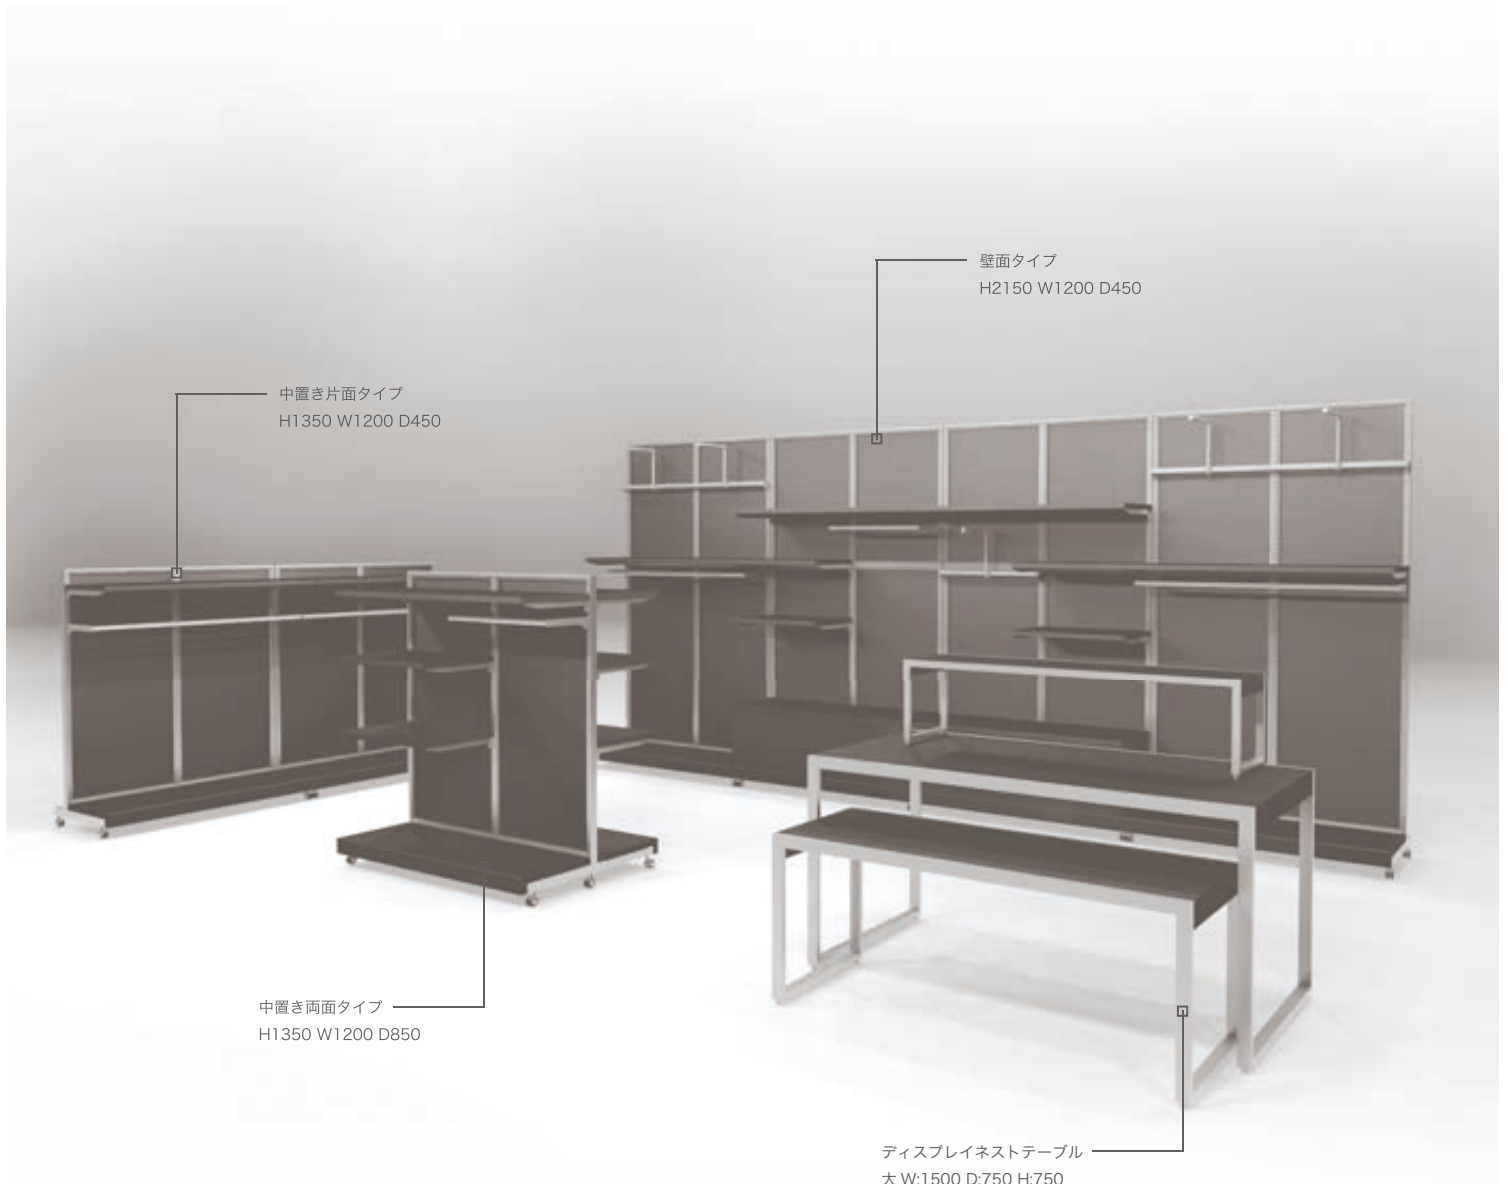

# Series NEO BLACK

ひとつの什器が様々なタイプの什器に変わる

設置イメージ

**material**

フレーム：クロームヘアライン  
バックパネル 棚板 ストックボックス 底板：黒化粧板  
その他パーツ：クロームメッキ

壁面仕様（黒）  
W:1200 D:450 H:2150  
パーツ / F-OUT 棚 HG

中置き片面仕様（黒）  
W:1200 D:450 H:1350  
パーツ / 棚 HG

# Series NEO WHITE

ひとつの什器が様々なタイプの什器に変わる

設置イメージ

**material**

フレーム：クロームヘアライン  
バックパネル 棚板 ストックボックス 底板：白化粧板  
その他パーツ：クロームメッキ

壁面仕様 (白)  
W:1200 D:450 H:2150  
パーツ / F-OUT 棚 HG ストックボックス

中置き片面仕様 (白)  
W:1200 D:450 H:1350  
パーツ / 棚 HG

中置き両面仕様 (白)  
W:1200 D:850 H:1350  
パーツ / 棚 HG

ディスプレイネストテーブル (白)  
大 W:1500 D:750 H:750  
中 W:1350 D:500 H:550  
小 W:1200 D:300 H:300

ひとつの仕器が様々なタイプの仕器に変わる

中置き片面タイプ  
H1350 W1200 D450

壁面タイプ  
H2150 W1200 D450

中置き両面タイプ  
H1350 W1200 D850

ディスプレイネストテーブル  
大 W:1500 D:750 H:750  
中 W:1350 D:500 H:550  
小 W:1200 D:300 H:300