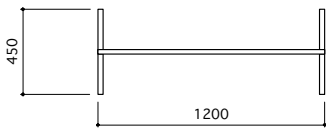

H:1800

J rack

SUS HL
W:1200
D:450
H:1400-1700

K rack

スチール 黒粉体塗装

W:1200

D:450

H:1250-1800

K rack

スチール 白粉体塗装

W:1200

D:450

H:1250~1800

Z rack

スチール クロームメッキ

W:1200
D:450
H:1600