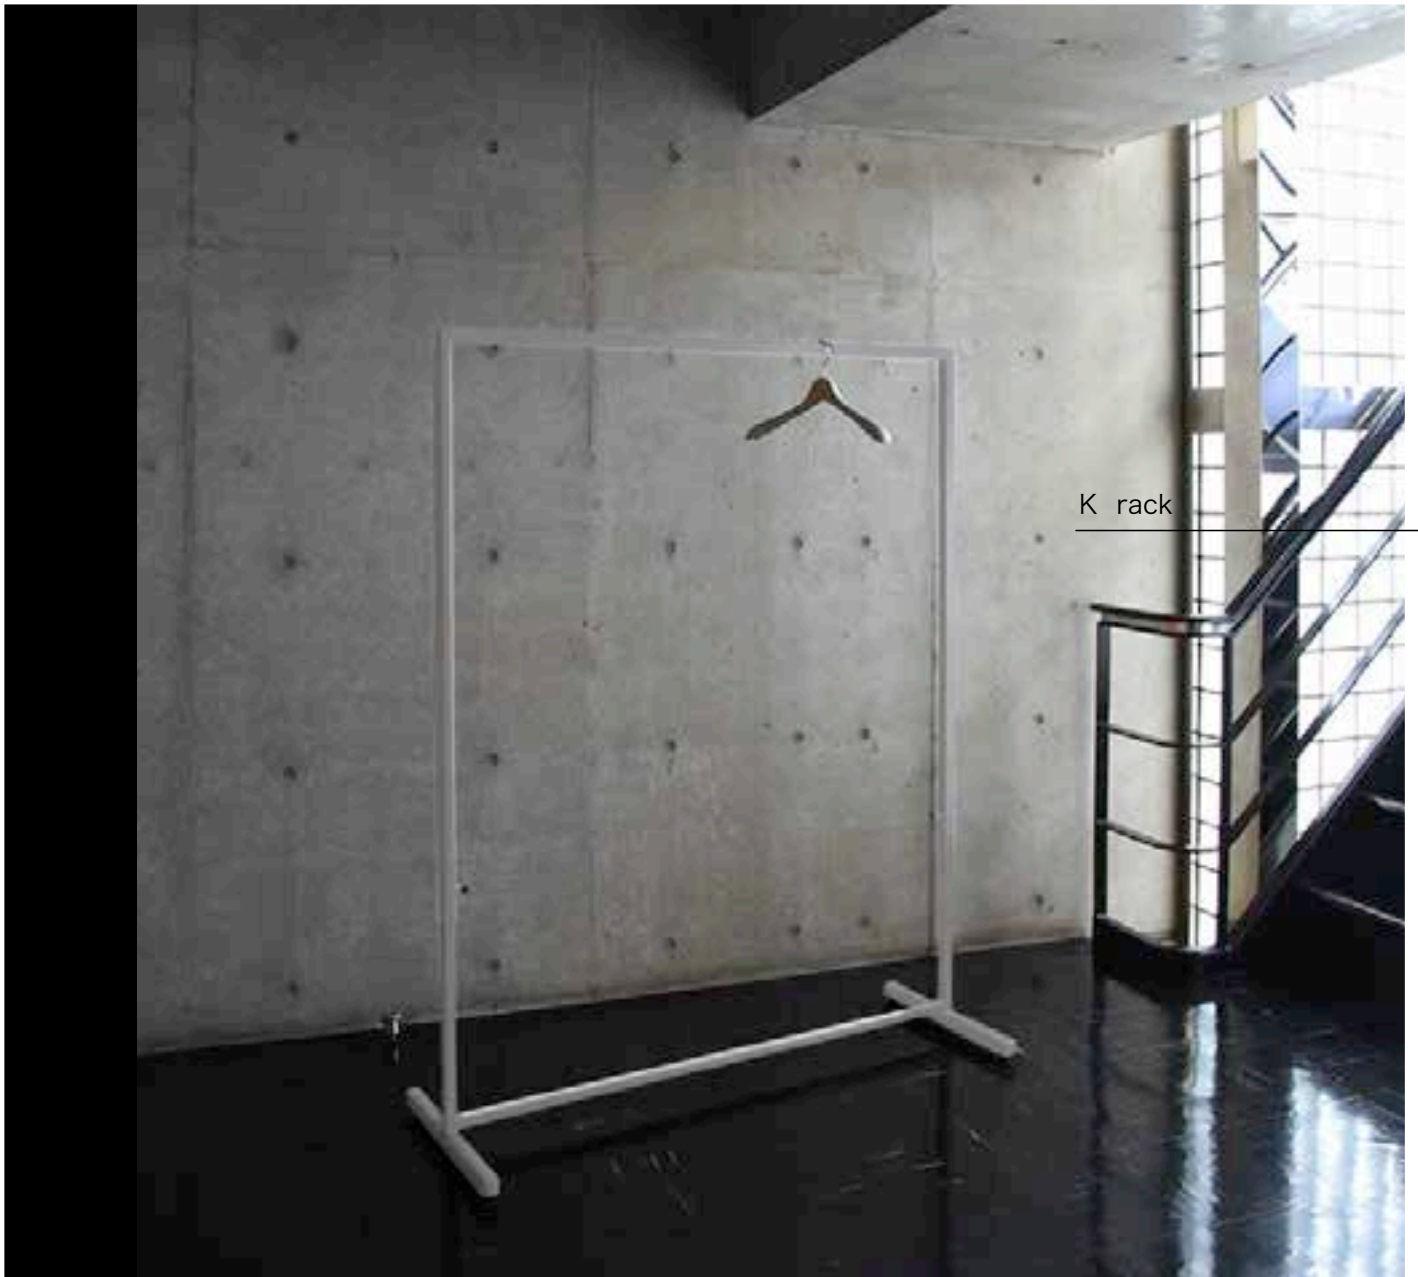

K rack

スチール 白粉体塗装

W:1200

D:450

H:1250~1800