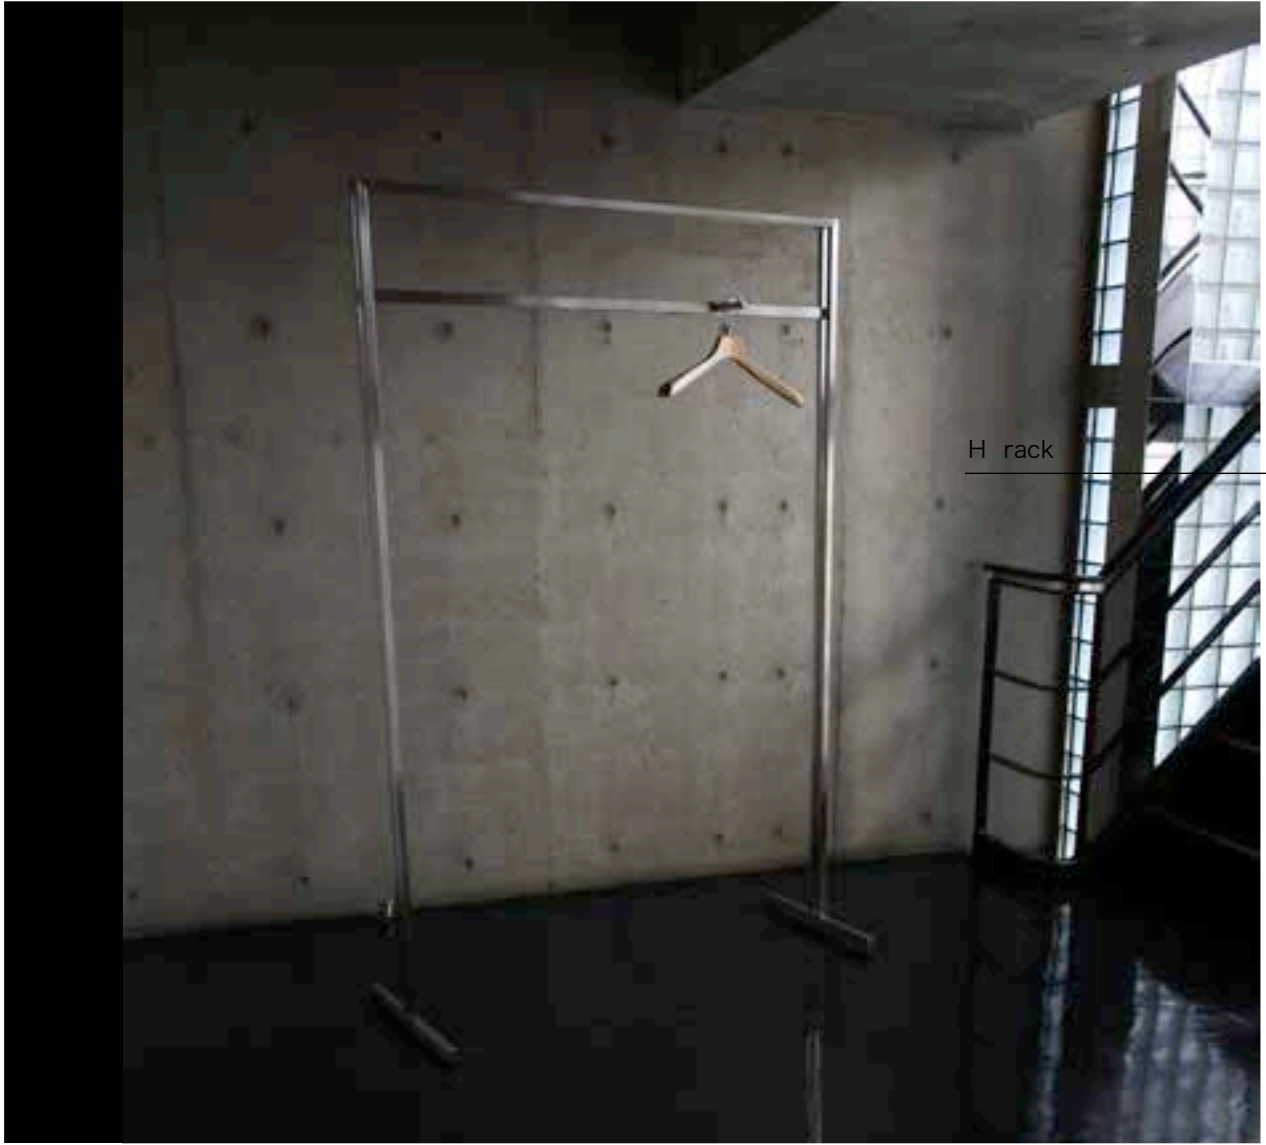

Single rack

A rack

スチール アンティークゴールドメッキ

W:1200 / 900
D:450
H:1616

H rack

SUS HL

W:1201

D:450

H:1800

J rack

SUS HL
W:1200
D:450
H:1400-1700

K rack

スチール 黒粉体塗装

W:1200

D:450

H:1250-1800

Square Pipe rack

スチール ニッケルサテン

W:1200 / 900

D:450

H:1350-1750

Square Pipe rack

スチール アンティークゴールドメッキ

W:1200
D:450
H:1350-1750