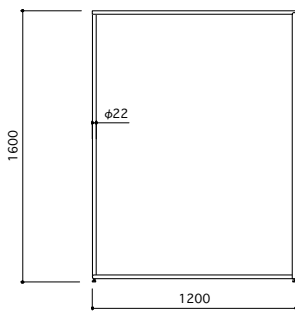

Single rack

A rack

スチール アンティークゴールドメッキ

W:1200 / 900
D:450
H:1616

H rack

SUS HL

W:1201

D:450

H:1800

J rack

SUS HL
W:1200
D:450
H:1400-1700

K rack

スチール 黒粉体塗装

W:1200

D:450

H:1250-1800

K rack

スチール 白粉体塗装

W:1200

D:450

H:1250~1800

Z rack

スチール クロームメッキ

W:1200
D:450
H:1600

Square Pipe rack

スチール ニッケルサテン

W:1200 / 900

D:450

H:1350-1750

Square Pipe rack

スチール アンティークゴールドメッキ

W:1200
D:450
H:1350-1750