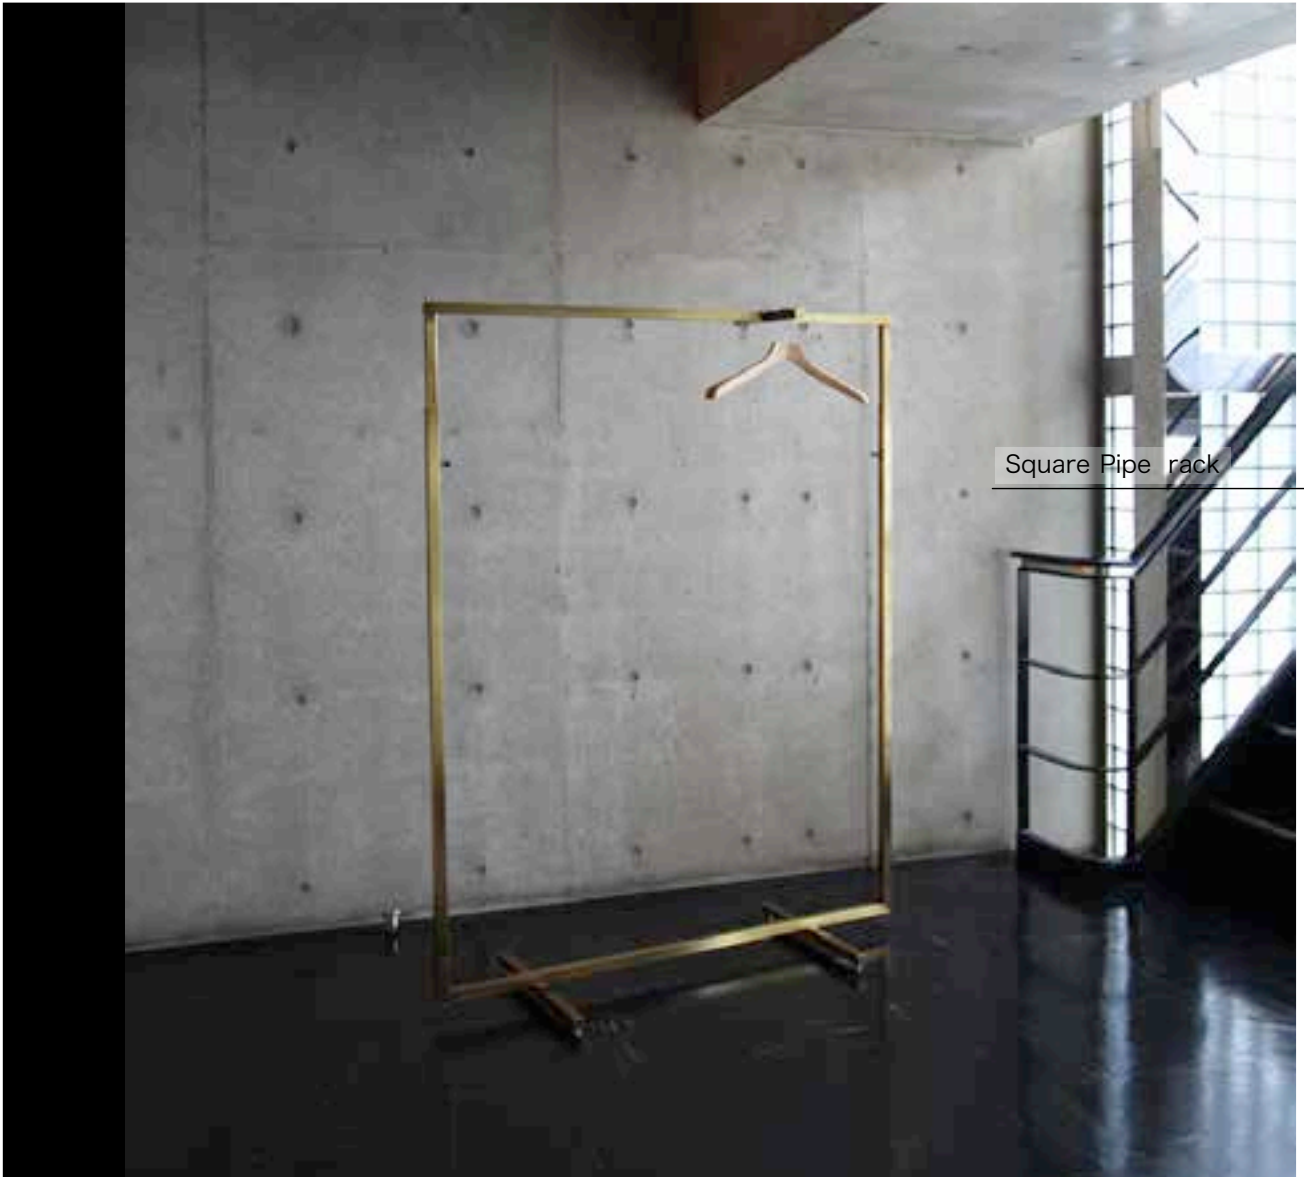

Square Pipe rack

スチール ニッケルサテン

W:1200 / 900

D:450

H:1350-1750

Square Pipe rack

スチール アンティークゴールドメッキ

W:1200
D:450
H:1350-1750