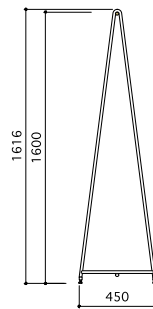

Single rack

A rack

スチール アンティークゴールドメッキ

W:1200 / 900
D:450
H:1616

H rack

SUS HL

W:1201

D:450

H:1800

J rack

SUS HL
W:1200
D:450
H:1400-1700

K rack

スチール 黒粉体塗装

W:1200

D:450

H:1250-1800

K rack

スチール 白粉体塗装

W:1200

D:450

H:1250~1800

Z rack

スチール クロームメッキ

W:1200
D:450
H:1600

Square Pipe rack

スチール ニッケルサテン

W:1200 / 900

D:450

H:1350-1750

Square Pipe rack

スチール アンティークゴールドメッキ

W:1200
D:450
H:1350-1750