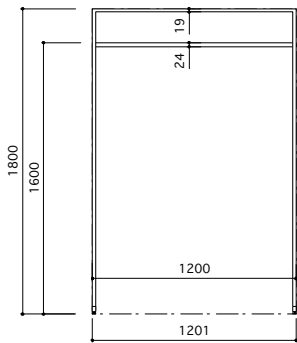

Single rack

A rack

スチール アンティークゴールドメッキ

W:1200 / 900
D:450
H:1616

H rack

SUS HL

W:1201

D:450

H:1800

J rack

SUS HL
W:1200
D:450
H:1400-1700

K rack

スチール 黒粉体塗装

W:1200

D:450

H:1250-1800

K rack

スチール 白粉体塗装

W:1200

D:450

H:1250~1800

Z rack

スチール クロームメッキ

W:1200
D:450
H:1600

Square Pipe rack

スチール ニッケルサテン

W:1200 / 900

D:450

H:1350-1750

Square Pipe rack

スチール アンティークゴールドメッキ

W:1200
D:450
H:1350-1750