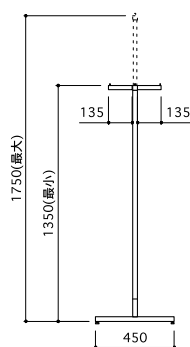

H:1800

J rack

SUS HL
W:1200
D:450
H:1400-1700

K rack

スチール 黒粉体塗装

W:1200

D:450

H:1250-1800

K rack

スチール 白粉体塗装

W:1200

D:450

H:1250~1800

Z rack

スチール クロームメッキ

W:1200
D:450
H:1600

Square Pipe rack

スチール ニッケルサテン

W:1200 / 900

D:450

H:1350-1750

Square Pipe rack

スチール アンティークゴールドメッキ

W:1200
D:450
H:1350-1750