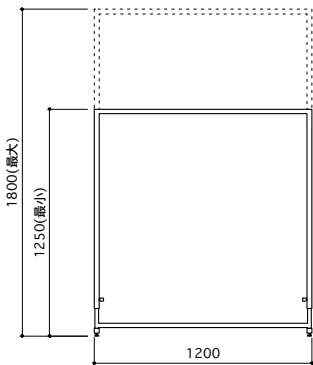

Single rack

A rack

スチール アンティークゴールドメッキ

W:1200 / 900
D:450
H:1616

H rack

SUS HL

W:1201

D:450

H:1800

J rack

SUS HL
W:1200
D:450
H:1400-1700

K rack

スチール 黒粉体塗装

W:1200

D:450

H:1250-1800

K rack

スチール 白粉体塗装

W:1200

D:450

H:1250~1800

Z rack

スチール クロームメッキ

W:1200
D:450
H:1600

Square Pipe rack

スチール ニッケルサテン

W:1200 / 900

D:450

H:1350-1750

Square Pipe rack

スチール アンティークゴールドメッキ

W:1200
D:450
H:1350-1750