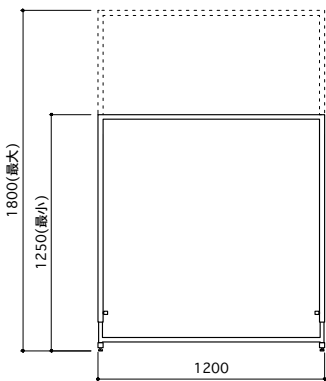

Single rack

A rack

スチール アンティークゴールドメッキ

W:1200 / 900
D:450
H:1616

H rack

SUS HL

W:1201

D:450

H:1800

J rack

SUS HL
W:1200
D:450
H:1400-1700

K rack

スチール 黒粉体塗装

W:1200

D:450

H:1250-1800

K rack

スチール 白粉体塗装

W:1200

D:450

H:1250~1800

Z rack

スチール クロームメッキ

W:1200
D:450
H:1600

Square Pipe rack

スチール ニッケルサテン

W:1200 / 900

D:450

H:1350-1750

Square Pipe rack

スチール アンティークゴールドメッキ

W:1200
D:450
H:1350-1750