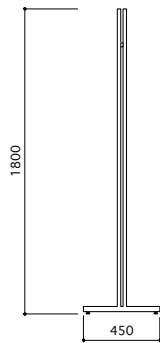

Single rack

A rack

スチール アンティークゴールドメッキ

W:1200 / 900
D:450
H:1616

H rack

SUS HL

W:1201

D:450

H:1800

J rack

SUS HL
W:1200
D:450
H:1400-1700

K rack

スチール 黒粉体塗装

W:1200

D:450

H:1250-1800

K rack

スチール 白粉体塗装

W:1200

D:450

H:1250~1800

Z rack

スチール クロームメッキ

W:1200
D:450
H:1600

Square Pipe rack

スチール ニッケルサテン

W:1200 / 900

D:450

H:1350-1750

Square Pipe rack

スチール アンティークゴールドメッキ

W:1200
D:450
H:1350-1750