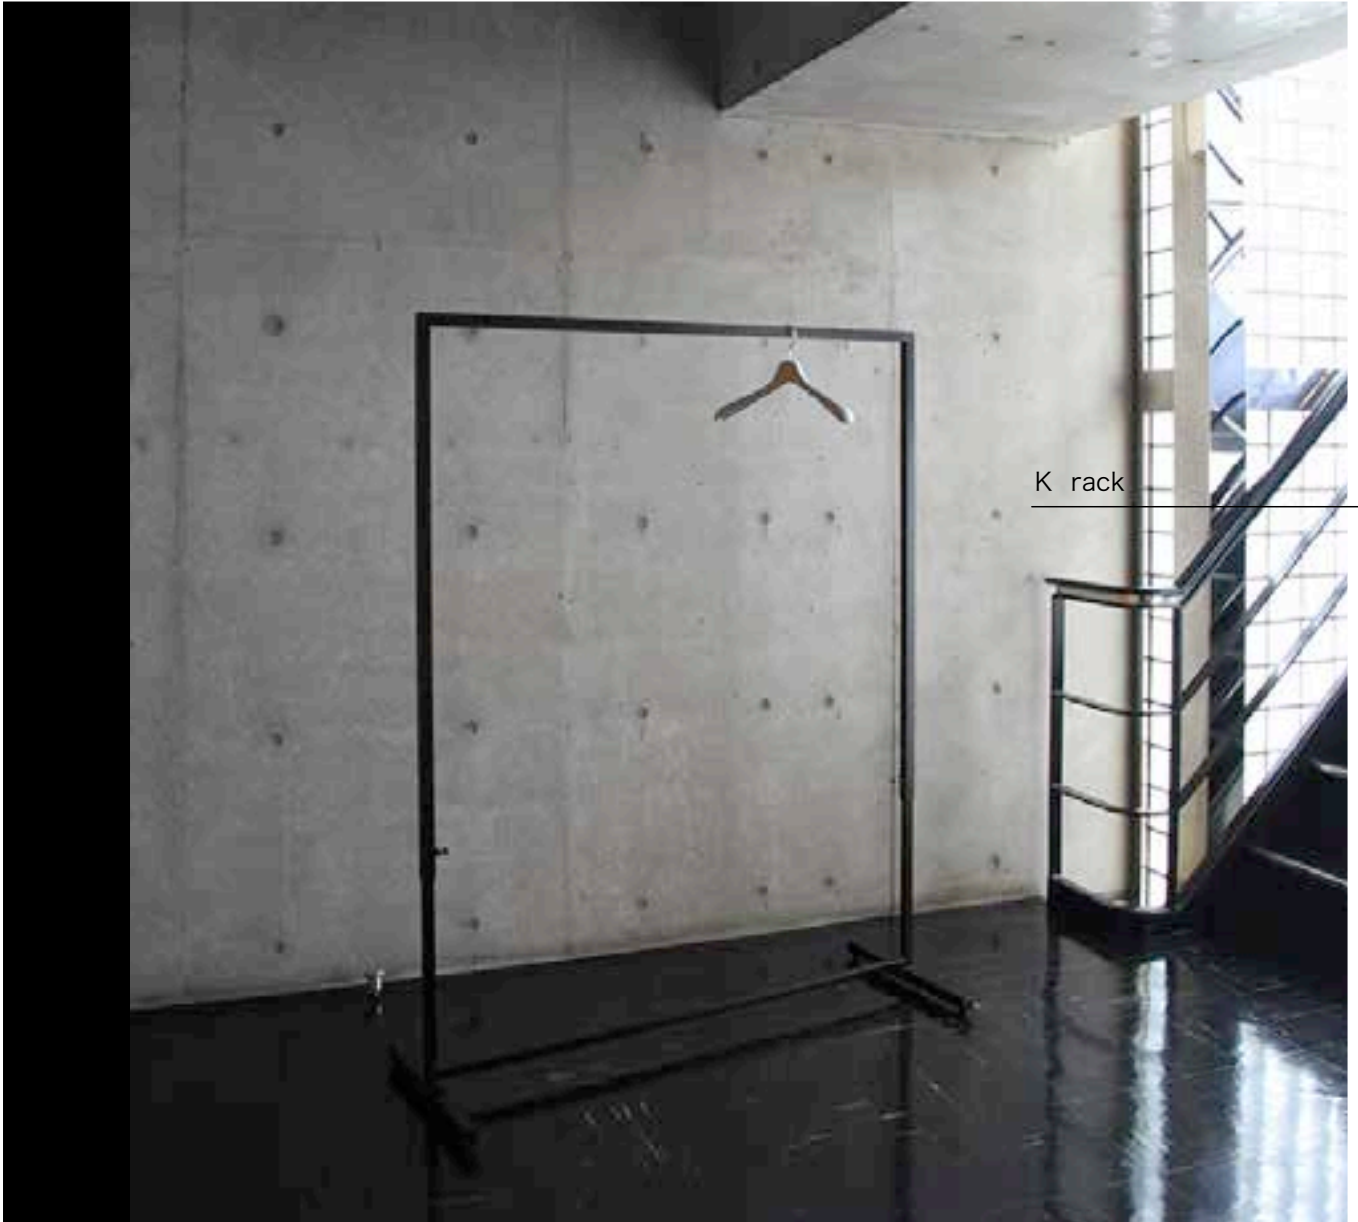

K rack

スチール 黒粉体塗装

W:1200

D:450

H:1250-1800