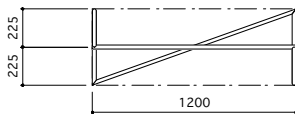

K rack

スチール 白粉体塗装

W:1200

D:450

H:1250~1800

Z rack

スチール クロームメッキ

W:1200
D:450
H:1600