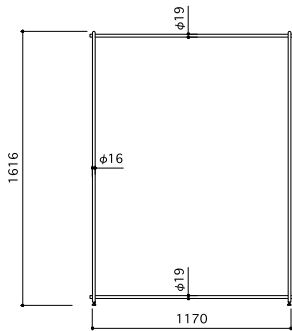

Single rack

A rack

スチール アンティークゴールドメッキ

W:1200 / 900
D:450
H:1616

H rack

SUS HL

W:1201

D:450

H:1800

J rack

SUS HL
W:1200
D:450
H:1400-1700

K rack

スチール 黒粉体塗装

W:1200

D:450

H:1250-1800

K rack

スチール 白粉体塗装

W:1200

D:450

H:1250~1800

Z rack

スチール クロームメッキ

W:1200
D:450
H:1600

Square Pipe rack

スチール ニッケルサテン

W:1200 / 900

D:450

H:1350-1750

Square Pipe rack

スチール アンティークゴールドメッキ

W:1200
D:450
H:1350-1750