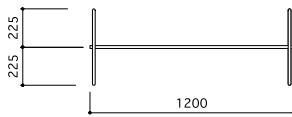

Single rack

A rack

スチール アンティークゴールドメッキ

W:1200 / 900
D:450
H:1616

H rack

SUS HL

W:1201

D:450

H:1800

J rack

SUS HL
W:1200
D:450
H:1400-1700

K rack

スチール 黒粉体塗装

W:1200

D:450

H:1250-1800