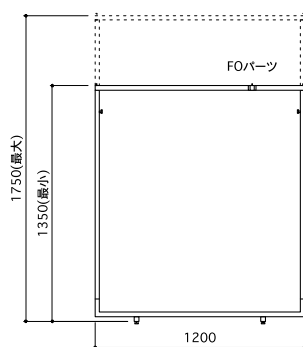

K rack

スチール 白粉体塗装

W:1200

D:450

H:1250~1800

Z rack

スチール クロームメッキ

W:1200
D:450
H:1600

Square Pipe rack

スチール ニッケルサテン

W:1200 / 900

D:450

H:1350-1750

Square Pipe rack

スチール アンティークゴールドメッキ

W:1200
D:450
H:1350-1750