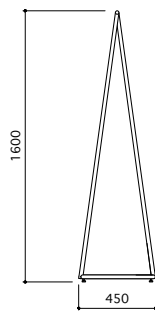

K rack

スチール 白粉体塗装

W:1200

D:450

H:1250~1800

Z rack

スチール クロームメッキ

W:1200
D:450
H:1600

Square Pipe rack

スチール ニッケルサテン

W:1200 / 900

D:450

H:1350-1750

Square Pipe rack

スチール アンティークゴールドメッキ

W:1200
D:450
H:1350-1750