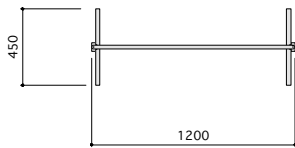

Single rack

A rack

スチール アンティークゴールドメッキ

W:1200 / 900
D:450
H:1616

H rack

SUS HL

W:1201

D:450

H:1800

J rack

SUS HL
W:1200
D:450
H:1400-1700

K rack

スチール 黒粉体塗装

W:1200

D:450

H:1250-1800

K rack

スチール 白粉体塗装

W:1200

D:450

H:1250~1800

Z rack

スチール クロームメッキ

W:1200
D:450
H:1600

Square Pipe rack

スチール ニッケルサテン

W:1200 / 900

D:450

H:1350-1750

Square Pipe rack

スチール アンティークゴールドメッキ

W:1200
D:450
H:1350-1750