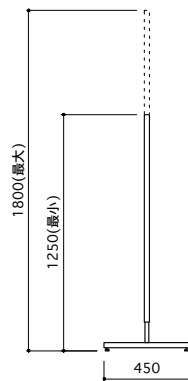

Single rack

A rack

スチール アンティークゴールドメッキ

W:1200 / 900
D:450
H:1616

H rack

SUS HL

W:1201

D:450

H:1800

J rack

SUS HL
W:1200
D:450
H:1400-1700

K rack

スチール 黒粉体塗装

W:1200

D:450

H:1250-1800

K rack

スチール 白粉体塗装

W:1200

D:450

H:1250~1800

Z rack

スチール クロームメッキ

W:1200
D:450
H:1600

Square Pipe rack

スチール ニッケルサテン

W:1200 / 900

D:450

H:1350-1750

Square Pipe rack

スチール アンティークゴールドメッキ

W:1200
D:450
H:1350-1750