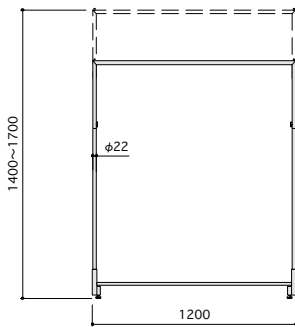

Single rack

A rack

スチール アンティークゴールドメッキ

W:1200 / 900
D:450
H:1616

H rack

SUS HL

W:1201

D:450

H:1800

J rack

SUS HL
W:1200
D:450
H:1400-1700

K rack

スチール 黒粉体塗装

W:1200

D:450

H:1250-1800

K rack

スチール 白粉体塗装

W:1200

D:450

H:1250~1800

Z rack

スチール クロームメッキ

W:1200
D:450
H:1600

Square Pipe rack

スチール ニッケルサテン

W:1200 / 900

D:450

H:1350-1750

Square Pipe rack

スチール アンティークゴールドメッキ

W:1200
D:450
H:1350-1750