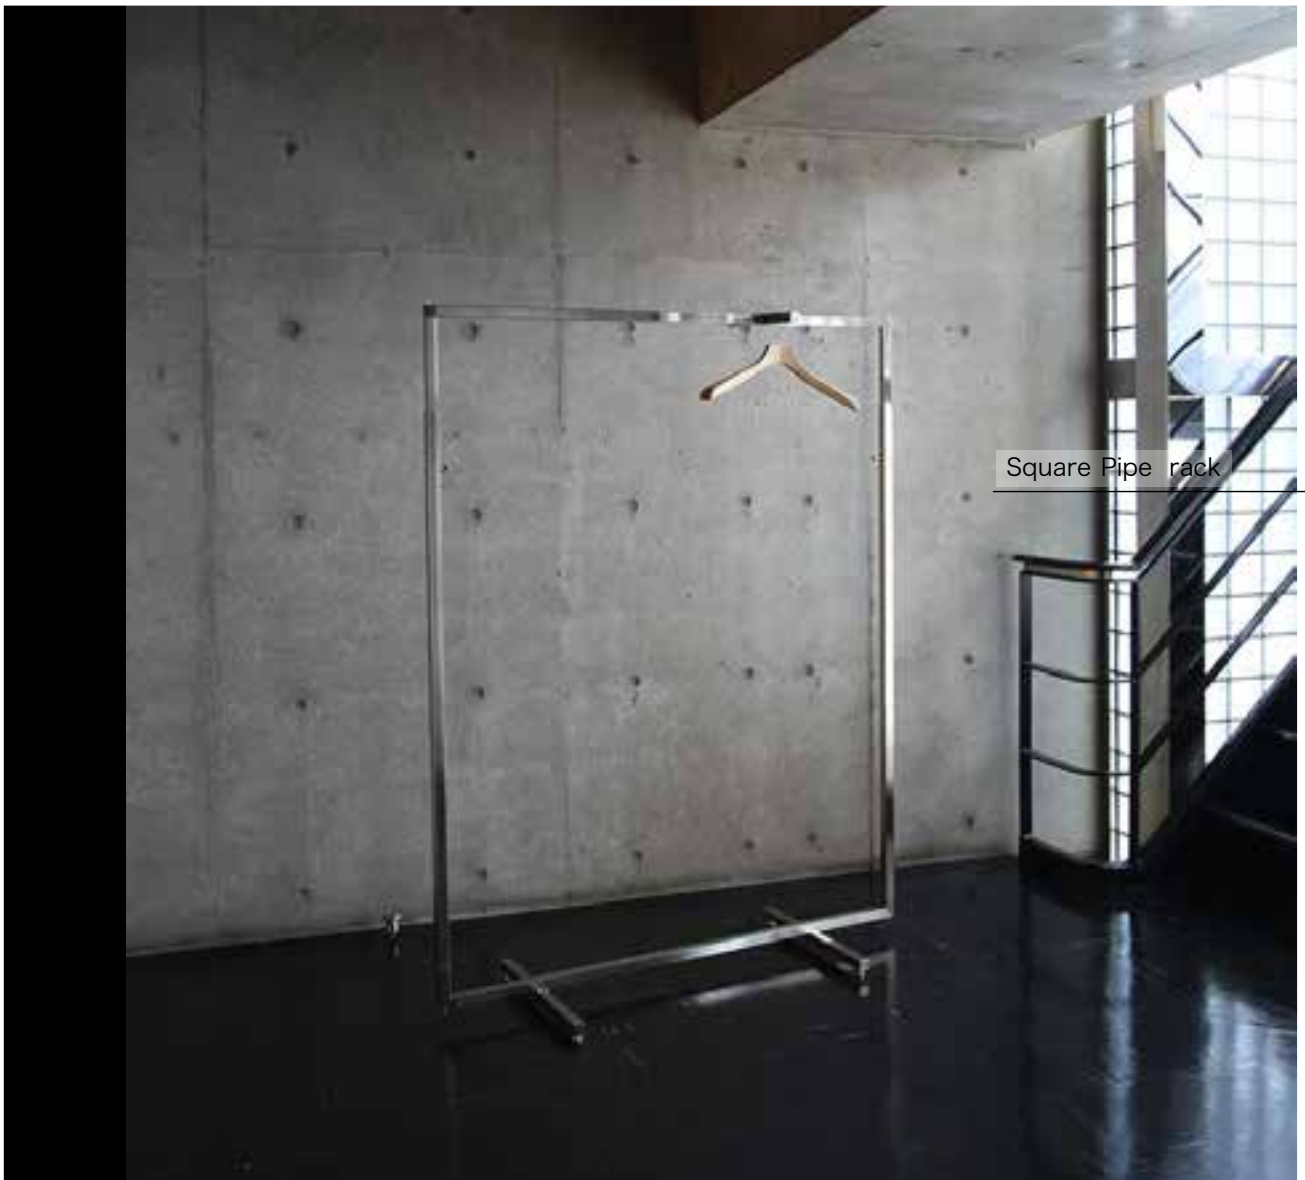

Square Pipe rack

スチール ニッケルサテン

W:1200 / 900

D:450

H:1350-1750

Square Pipe rack

スチール アンティークゴールドメッキ

W:1200
D:450
H:1350-1750