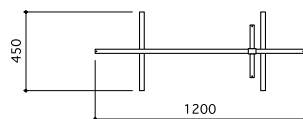

スチール ニッケルサテン

W:1200 / 900

D:450

H:1350-1750