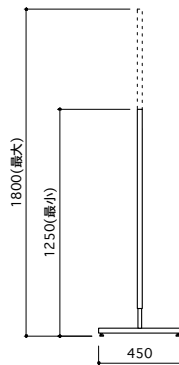

Single rack

A rack

スチール アンティークゴールドメッキ

W:1200 / 900
D:450
H:1616

H rack

SUS HL

W:1201

D:450

H:1800

J rack

SUS HL
W:1200
D:450
H:1400-1700

K rack

スチール 黒粉体塗装

W:1200

D:450

H:1250-1800

K rack

スチール 白粉体塗装

W:1200

D:450

H:1250~1800

Z rack

スチール クロームメッキ

W:1200
D:450
H:1600

Square Pipe rack

スチール ニッケルサテン

W:1200 / 900

D:450

H:1350-1750

Square Pipe rack

スチール アンティークゴールドメッキ

W:1200
D:450
H:1350-1750