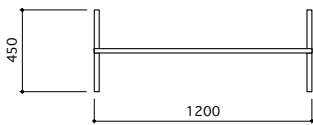

H:1800

J rack

SUS HL
W:1200
D:450
H:1400-1700

K rack

スチール 黒粉体塗装

W:1200

D:450

H:1250-1800

K rack

スチール 白粉体塗装

W:1200

D:450

H:1250~1800

Z rack

スチール クロームメッキ

W:1200
D:450
H:1600