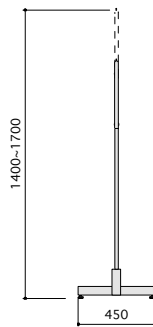

Single rack

A rack

スチール アンティークゴールドメッキ

W:1200 / 900
D:450
H:1616

H rack

SUS HL

W:1201

D:450

H:1800

J rack

SUS HL
W:1200
D:450
H:1400-1700

K rack

スチール 黒粉体塗装

W:1200

D:450

H:1250-1800

K rack

スチール 白粉体塗装

W:1200

D:450

H:1250~1800

Z rack

スチール クロームメッキ

W:1200
D:450
H:1600

Square Pipe rack

スチール ニッケルサテン

W:1200 / 900

D:450

H:1350-1750

Square Pipe rack

スチール アンティークゴールドメッキ

W:1200
D:450
H:1350-1750