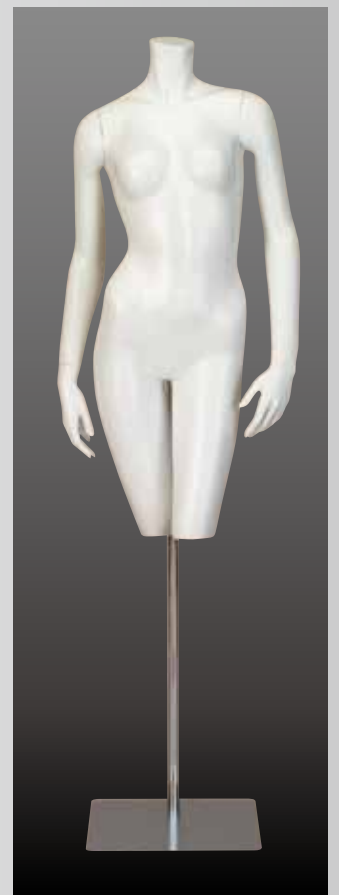

# BS

**MODE CENTER**

# 背中安定マネキンシリーズ

KBS-7101DW  
T:158(cm)  
B: 82 W: 58 H: 84

★KBS-7102ZDW  
T:157(cm)  
B: 83 W: 58 H: 84

KBS-7102DW  
T:158(cm)  
B: 81 W: 59 H: 85

KBS-7103DW  
T:160(cm)  
B: 81 W: 59 H: 86

KBS-7107DW  
T:160(cm)  
B: 82 W: 59 H: 84

KBS-7108DW-A  
T:160(cm)  
B: 81 W: 60 H: 85

KBS-7108DW-B  
T:160(cm)  
B: 81 W: 60 H: 85

MD-3105BS-A  
B: 82 W: 59 H: 84

NKBS-7102DW  
T:165(cm)  
B : 79 W : 58 H : 85

NKBS-7103DW  
T:165(cm)  
B : 79 W : 57 H : 85

★NKBS-7104DW  
T:163(cm)  
B : 79 W : 57 H : 85

★NKBS-7105DW  
T:164(cm)  
B : 79 W : 58 H : 86

side

マネキン本体をスタンドから外さず、安定パイプごと上下させるだけで着せ替えができます。マネキンを傷めず、着せ替え作業が従来より簡単にできます。履かせる靴はヒールの高さを選ばず、ブーツも対応可能です。

株式  
会社