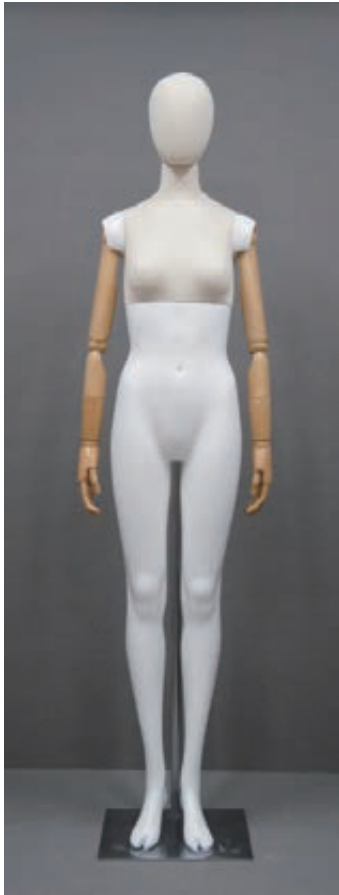

# Craft

white cloth

**MODE CENTER**

CFW-7101-W(木腕)  
T:178.5 B:82 W:63 H:88 cm

CFW-7201-W(木腕)  
B:82 W:61 cm

CFW-3101-W(木腕)  
B:82 W:63 H:88 cm

CFW-7101-W·FRP-1腕  
T:178.5 B:82 W:63 H:88 cm

CFW-7201-W·FRP-1腕  
B:82 W:61 cm

CFW-3101-W(FRP-1腕)  
B:82 W:63 H:88 cm

# CFW

CFW-3201-W(木腕)  
B:82 W:63 cm

CFW-7101-F(木腕)  
T:178.5 B:82 W:63 H:88 cm

CFW-7201-F(木腕)  
B:82 W:61 cm

CFW-3101-F(木腕)  
B:82 W:63 H:88 cm

## BODY STAND

400×320 Φ25

400×320 Φ25