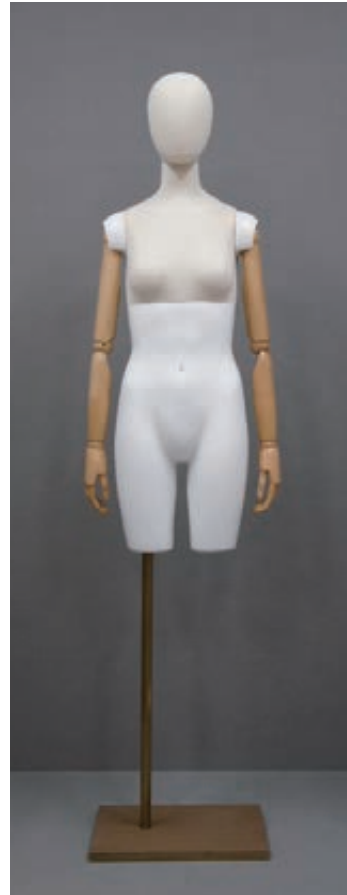

# Craft

white cloth

**MODE CENTER**

CFW-7101-W(木腕)  
T:178.5 B:82 W:63 H:88 cm

CFW-7201-W(木腕)  
B:82 W:61 cm

CFW-3101-W(木腕)  
B:82 W:63 H:88 cm

CFW-7101-W·FRP-1腕  
T:178.5 B:82 W:63 H:88 cm

CFW-7201-W·FRP-1腕  
B:82 W:61 cm

CFW-3101-W(FRP-1腕)  
B:82 W:63 H:88 cm

# CFW

CFW-3201-W(木腕)  
B:82 W:63 cm

CFW-7101-F(木腕)  
T:178.5 B:82 W:63 H:88 cm

CFW-7201-F(木腕)  
B:82 W:61 cm

CFW-3101-F(木腕)  
B:82 W:63 H:88 cm

## BODY STAND

400×320 Φ25

400×320 Φ25