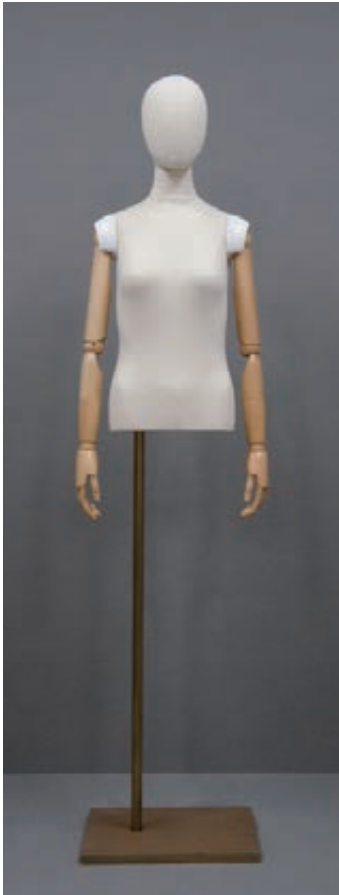

# Craft

white cloth

**MODE CENTER**

CFW-7101-W(木腕)  
T:178.5 B:82 W:63 H:88 cm

CFW-7201-W(木腕)  
B:82 W:61 cm

CFW-3101-W(木腕)  
B:82 W:63 H:88 cm

CFW-7101-W·FRP-1腕  
T:178.5 B:82 W:63 H:88 cm

CFW-7201-W·FRP-1腕  
B:82 W:61 cm

CFW-3101-W(FRP-1腕)  
B:82 W:63 H:88 cm

# CFW

CFW-3201-W(木腕)  
B:82 W:63 cm

CFW-7101-F(木腕)  
T:178.5 B:82 W:63 H:88 cm

CFW-7201-F(木腕)  
B:82 W:61 cm

CFW-3101-F(木腕)  
B:82 W:63 H:88 cm

## BODY STAND

400×320 Φ25

400×320 Φ25