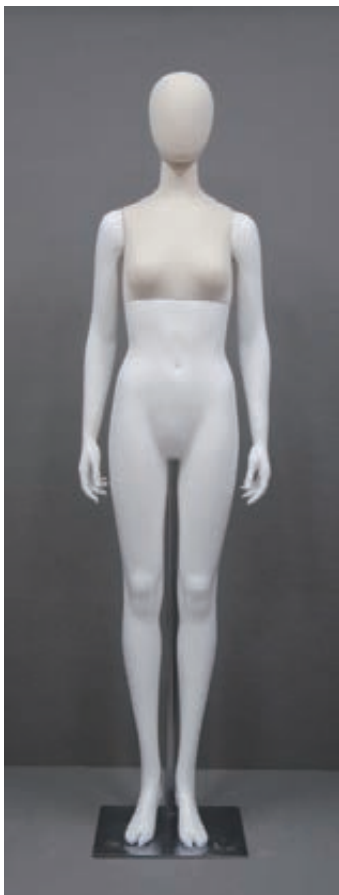

# Craft

white cloth

**MODE CENTER**

CFW-7101-W(木腕)  
T:178.5 B:82 W:63 H:88 cm

CFW-7201-W(木腕)  
B:82 W:61 cm

CFW-3101-W(木腕)  
B:82 W:63 H:88 cm

CFW-7101-W·FRP-1腕  
T:178.5 B:82 W:63 H:88 cm

CFW-7201-W·FRP-1腕  
B:82 W:61 cm

CFW-3101-W(FRP-1腕)  
B:82 W:63 H:88 cm

# CFW

CFW-3201-W(木腕)  
B:82 W:63 cm

CFW-7101-F(木腕)  
T:178.5 B:82 W:63 H:88 cm

CFW-7201-F(木腕)  
B:82 W:61 cm

CFW-3101-F(木腕)  
B:82 W:63 H:88 cm

## BODY STAND

400×320 Φ25

400×320 Φ25