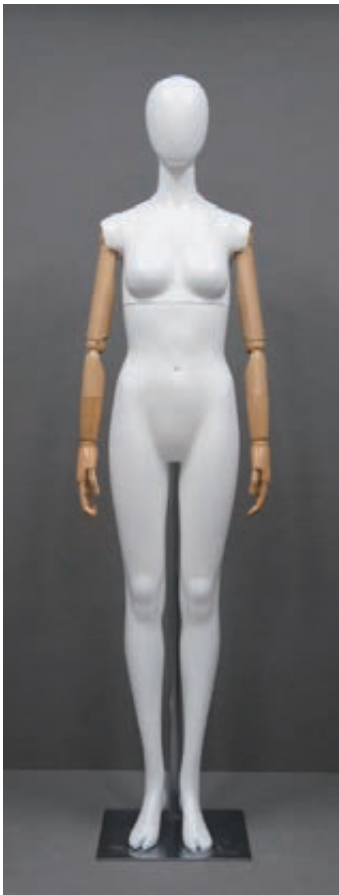

# Craft

white cloth

**MODE CENTER**

CFW-7101-W(木腕)  
T:178.5 B:82 W:63 H:88 cm

CFW-7201-W(木腕)  
B:82 W:61 cm

CFW-3101-W(木腕)  
B:82 W:63 H:88 cm

CFW-7101-W·FRP-1腕  
T:178.5 B:82 W:63 H:88 cm

CFW-7201-W·FRP-1腕  
B:82 W:61 cm

CFW-3101-W(FRP-1腕)  
B:82 W:63 H:88 cm

# CFW

CFW-3201-W(木腕)  
B:82 W:63 cm

CFW-7101-F(木腕)  
T:178.5 B:82 W:63 H:88 cm

CFW-7201-F(木腕)  
B:82 W:61 cm

CFW-3101-F(木腕)  
B:82 W:63 H:88 cm

## BODY STAND

400×320 Φ25

400×320 Φ25