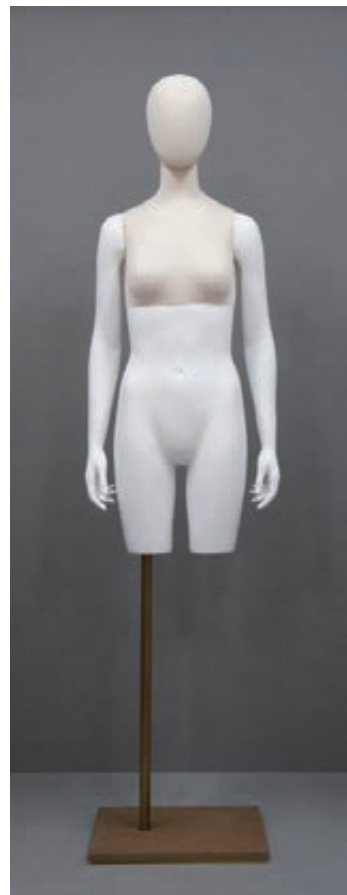

# Craft

white cloth

**MODE CENTER**

CFW-7101-W(木腕)  
T:178.5 B:82 W:63 H:88 cm

CFW-7201-W(木腕)  
B:82 W:61 cm

CFW-3101-W(木腕)  
B:82 W:63 H:88 cm

CFW-7101-W·FRP-1腕  
T:178.5 B:82 W:63 H:88 cm

CFW-7201-W·FRP-1腕  
B:82 W:61 cm

CFW-3101-W(FRP-1腕)  
B:82 W:63 H:88 cm

# CFW

CFW-3201-W(木腕)  
B:82 W:63 cm

CFW-7101-F(木腕)  
T:178.5 B:82 W:63 H:88 cm

CFW-7201-F(木腕)  
B:82 W:61 cm

CFW-3101-F(木腕)  
B:82 W:63 H:88 cm