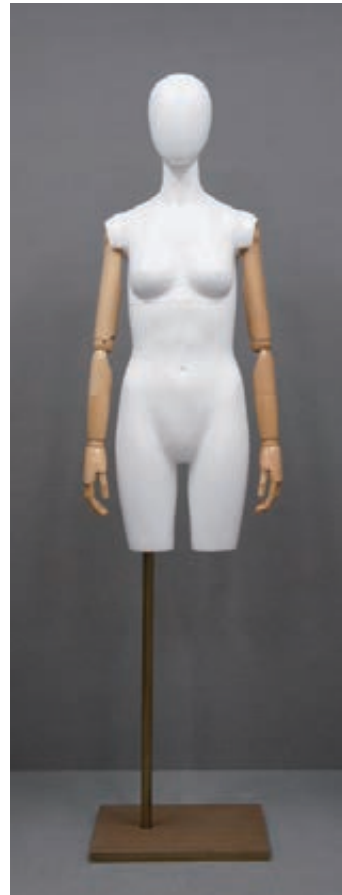

# Craft

white cloth

**MODE CENTER**

CFW-7101-W(木腕)  
T:178.5 B:82 W:63 H:88 cm

CFW-7201-W(木腕)  
B:82 W:61 cm

CFW-3101-W(木腕)  
B:82 W:63 H:88 cm

CFW-7101-W·FRP-1腕  
T:178.5 B:82 W:63 H:88 cm

CFW-7201-W·FRP-1腕  
B:82 W:61 cm

CFW-3101-W(FRP-1腕)  
B:82 W:63 H:88 cm

# CFW

CFW-3201-W(木腕)  
B:82 W:63 cm

CFW-7101-F(木腕)  
T:178.5 B:82 W:63 H:88 cm

CFW-7201-F(木腕)  
B:82 W:61 cm

CFW-3101-F(木腕)  
B:82 W:63 H:88 cm