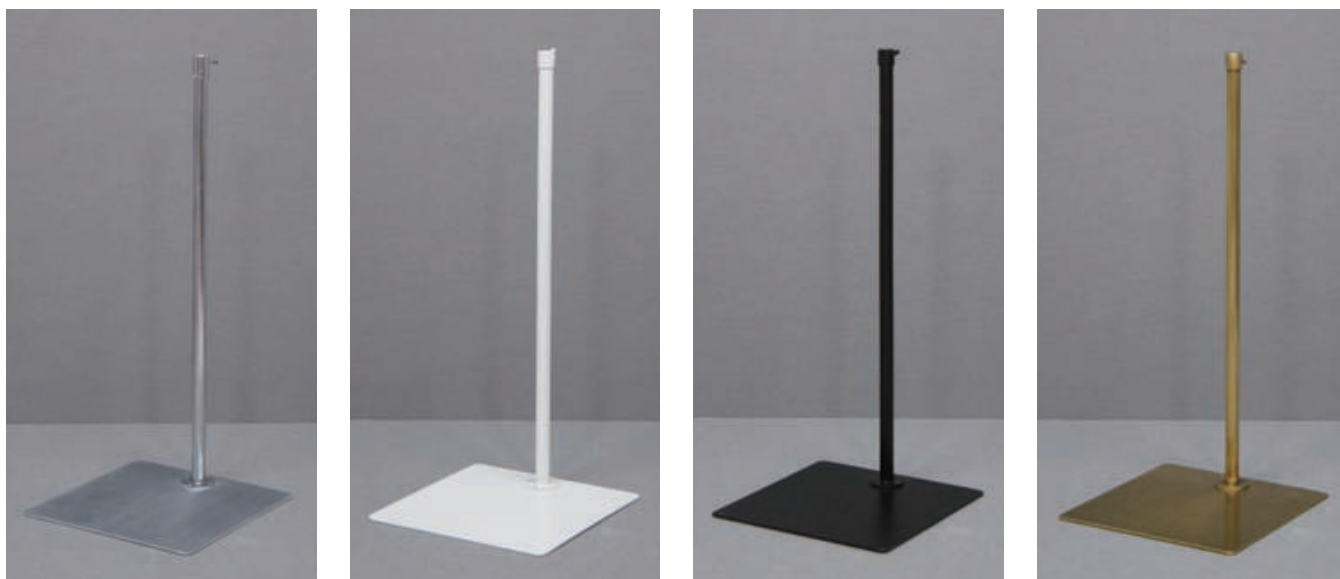

MANNEQUIN STAND

350×350 Φ25

MODE CENTER

株式会社 モードセンター

本社 〒170-0001 東京都豊島区西巣鴨1-9-6
TEL 03-3918-0411
大阪支店 〒530-0014 大阪市北区鶴野町1-3(安田ビル)
TEL 06-6372-7366
名古屋営業所 〒464-0858 名古屋市千種区千種1-15-14
TEL 052-745-7511
仙台営業所 〒980-0802 仙台市青葉区二日町3-5(ハウザービル)
TEL 022-225-7661
札幌営業所 〒003-0834 札幌市白石区北郷四条12-10-10-203
TEL 011-879-5187
福岡事務所 〒812-0004 福岡市博多区榎田2-7-14サンビュー空港第一ビルNo.7
TEL 092-414-6170
アトリエ 〒354-0013 埼玉県富士見市水谷東3-1-1
TEL 048-471-3511
商品管理部 〒353-0002 埼玉県入間郡三芳町大字竹間沢209-1
TEL 049-211-0001