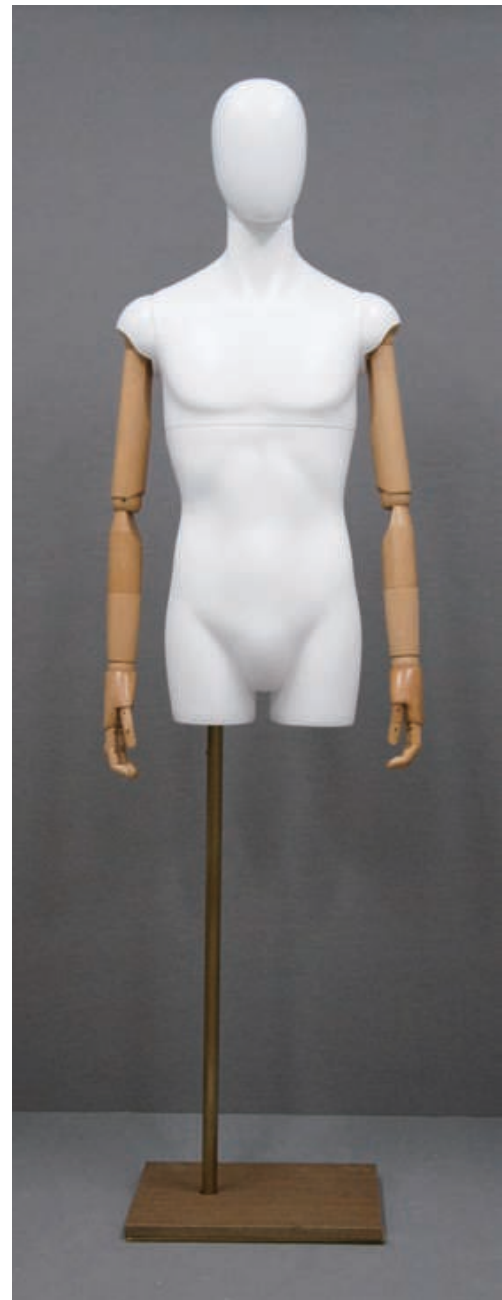

# Craft

white cloth

CFM-6101-W(木腕)  
T:186.5 B:95 W:76 H:94 cm

CFM-6201-W(木腕)  
B:95 W:74 cm

CFM-2101-W(木腕)  
B:95 W:76 H:94 cm

CFM-6101-W•FRP-1腕  
T:186.5 B:95 W:76 H:94 cm

CFM-6201-W•FRP-1腕  
B:95 W:74 cm

CFM-2101-W(FRP-1腕)  
B:95 W:76 H:94 cm

# CFM

CFM-2201-W(木腕)  
B:95 W:76 cm

CFM-6101-F(木腕)  
T:186.5 B:95 W:76 H:94 cm

CFM-6201-F(木腕)  
B:95 W:74 cm

CFM-2101-F(木腕)  
B:95 W:76 H:94 cm