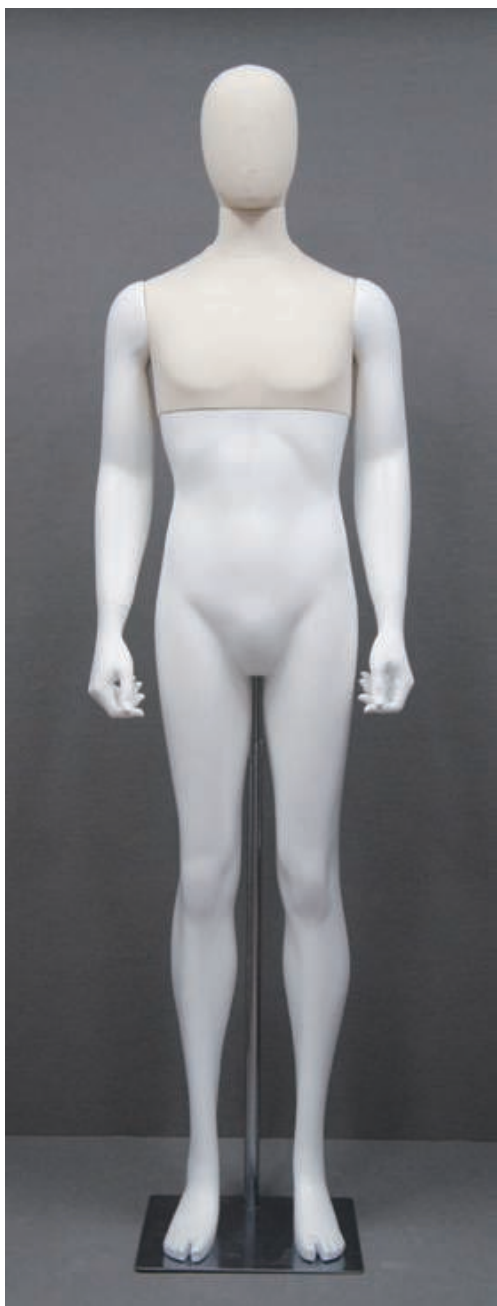

# Craft

white cloth

CFM-6101-W(木腕)  
T:186.5 B:95 W:76 H:94 cm

CFM-6201-W(木腕)  
B:95 W:74 cm

CFM-2101-W(木腕)  
B:95 W:76 H:94 cm

CFM-6101-W•FRP-1腕  
T:186.5 B:95 W:76 H:94 cm

CFM-6201-W•FRP-1腕  
B:95 W:74 cm

CFM-2101-W(FRP-1腕)  
B:95 W:76 H:94 cm

# CFM

CFM-2201-W(木腕)  
B:95 W:76 cm

CFM-6101-F(木腕)  
T:186.5 B:95 W:76 H:94 cm

CFM-6201-F(木腕)  
B:95 W:74 cm

CFM-2101-F(木腕)  
B:95 W:76 H:94 cm

## BODY STAND

400×320 Φ25

400×320 Φ25