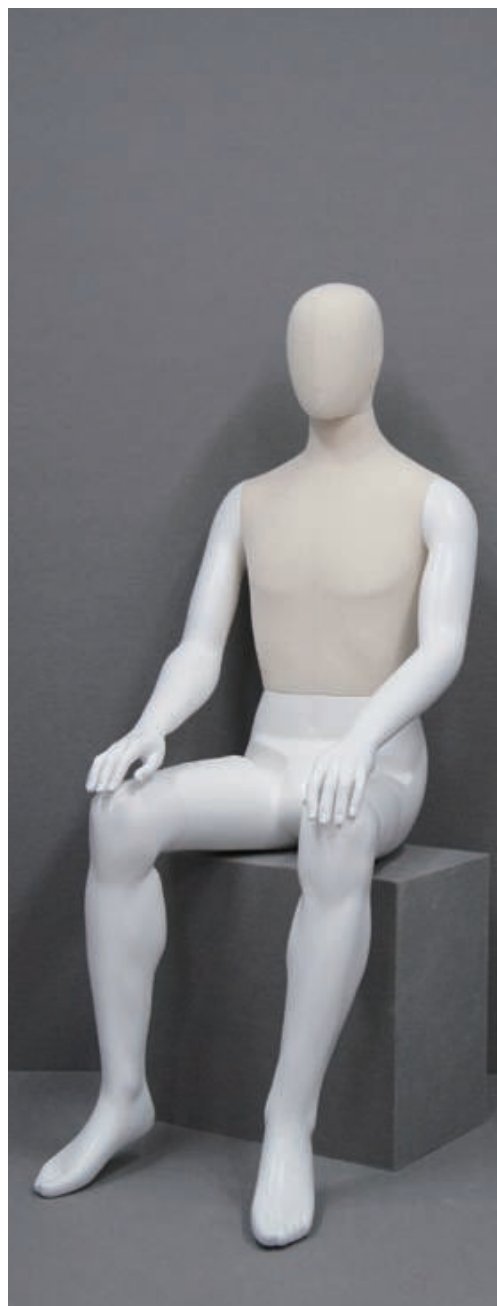

# Craft

white cloth

CFM-6101-W(木腕)  
T:186.5 B:95 W:76 H:94 cm

CFM-6201-W(木腕)  
B:95 W:74 cm

CFM-2101-W(木腕)  
B:95 W:76 H:94 cm

CFM-6101-W•FRP-1腕  
T:186.5 B:95 W:76 H:94 cm

CFM-6201-W•FRP-1腕  
B:95 W:74 cm

CFM-2101-W(FRP-1腕)  
B:95 W:76 H:94 cm