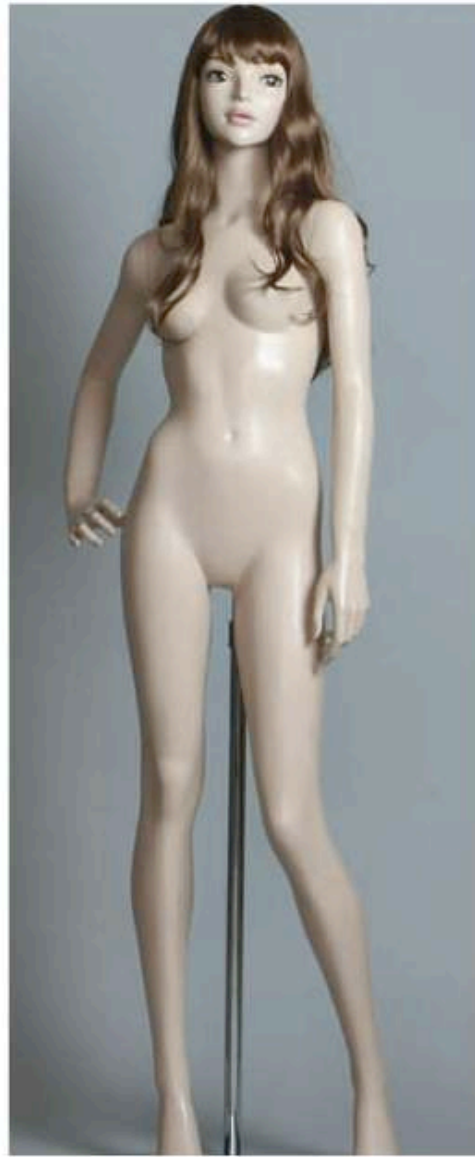

Jelly

junior casual mannequin

- J E L L Y -

About Jelly

「カラフル」「クール」「ドリーミー」
をイメージしたジェリーシリーズ。
大人びた動きのあるポーズと透明感の
ある表情、大きな瞳が特徴です。

JLY-301B/JLY-302B

JLY-301A/JLY-302A

JLY-301A

T 166.0
B 74.0
W 53.0
H 80.0
S 22.0

JLY-301B

T 166.0
B 74.0
W 53.0
H 80.0
S 22.0

JLY-302A

T 166.0
B 74.0
W 53.5
H 80.0
S 22.0

JLY-302B

T 166.0
B 74.0
W 53.5
H 80.0
S 22.0

Make & Hair

ヘアメイクはご要望に応じて製作可能ですのでお問い合わせください。

ロング

ロングブラウン

カールロング

セミパーマ

特注メイクサンプル

Stand System

腰安定スタンドベースにより、スムーズな着せ替えが可能です。