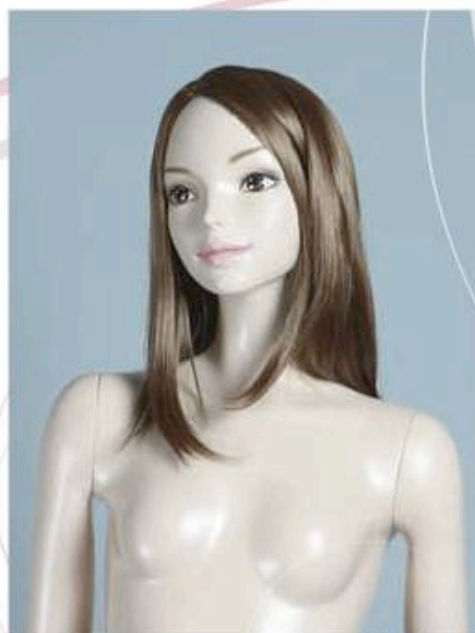

Make & Hair

ヘアメイクはご要望に応じて製作可能ですのでお問い合わせください。

ロングブラウン

Stand System

腰安定スタンドベースにより、スムーズな着せ替えが可能です。

MODE CENTER

株式会社 モードセンター

本社 TEL 03-3918-0411(代表)	〒170-0001 東京都豊島区西巣鴨1-9-6
大阪支店 TEL 06-6372-7366(代表)	〒530-0014 大阪市北区鶴野町1-3(安田ビル)
名古屋営業所 TEL 052-745-7511(代表)	〒464-0858 名古屋市千種区千種1-15-14
仙台営業所 TEL 022-225-7661(代表)	〒980-0802 仙台市青葉区二日町3-5(ハウザービル)
札幌営業所 TEL 011-879-5187(代表)	〒003-0834 札幌市白石区北郷四条12-10-10-203
福岡事務所 TEL 092-414-6170(代表)	〒812-0004 福岡市博多区榎田2-7-14 サンビュー空港第一ビルNo.7
アトリエ TEL 048-471-3511(代表)	〒354-0013 埼玉県富士見市水谷東3-1-1
商品管理部 TEL 049-268-7833(代表)	〒354-0033 埼玉県富士見市羽沢3-5-30