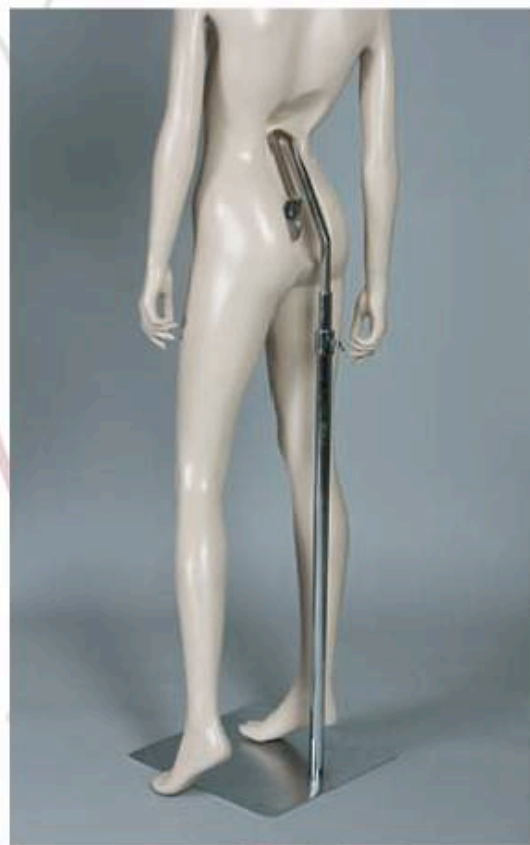

Jelly

junior casual mannequin

- J E L L Y -

About Jelly

「カラフル」「クール」「ドリーミー」
をイメージしたジェリーシリーズ。
大人びた動きのあるポーズと透明感の
ある表情、大きな瞳が特徴です。

JLY-301B/JLY-302B

JLY-301A/JLY-302A

JLY-301A

T 166.0
B 74.0
W 53.0
H 80.0
S 22.0

JLY-301B

T 166.0
B 74.0
W 53.0
H 80.0
S 22.0

JLY-302A

T 166.0
B 74.0
W 53.5
H 80.0
S 22.0

JLY-302B

T 166.0
B 74.0
W 53.5
H 80.0
S 22.0

Make & Hair

ヘアメイクはご要望に応じて製作可能ですのでお問い合わせください。

ロング

ロングブラウン

カールロング

セミパーマ

特注メイクサンプル

Stand System

腰安定スタンドベースにより、スムーズな着せ替えが可能です。