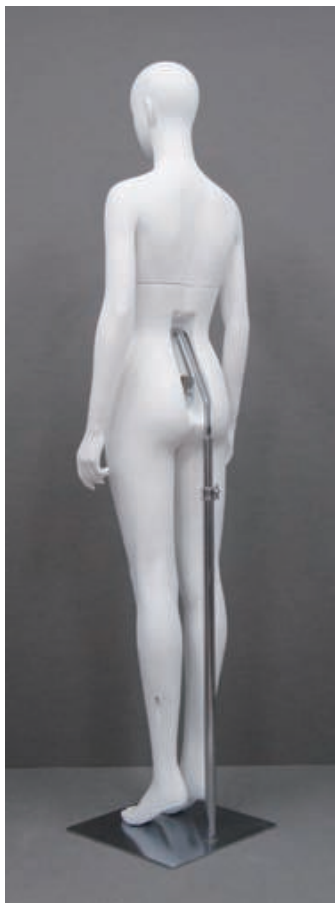

LMST-7106  
T 129.5/B 81.0/W 60.0/  
height of the chair 41.0

# SYSTEM

腰安定スタンドベースにより、スムーズな着せ替えが可能です

腰安定スタンドベース  
W 35.0/D 35.0

外部安定スタンドベース  
W 40.0/D 40.0