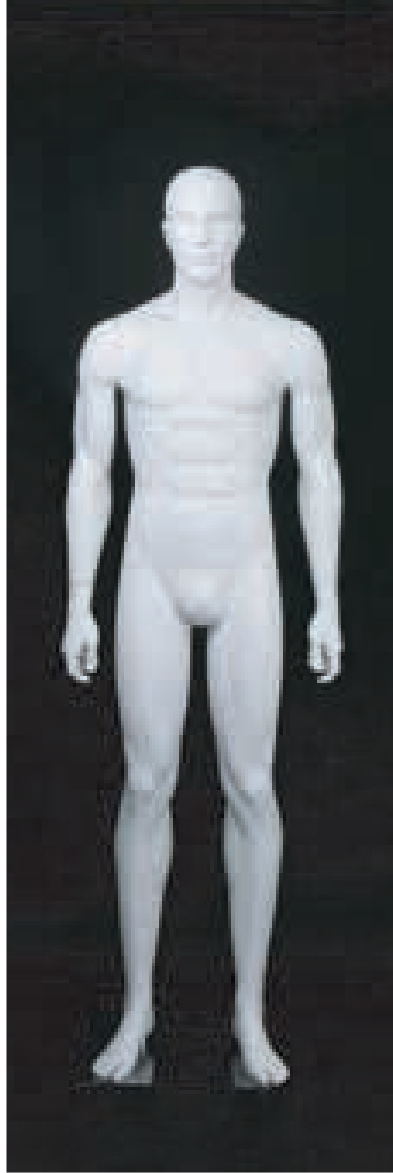

NSPR-6801-B
T185.0/B97.0/W76.0/H95.0