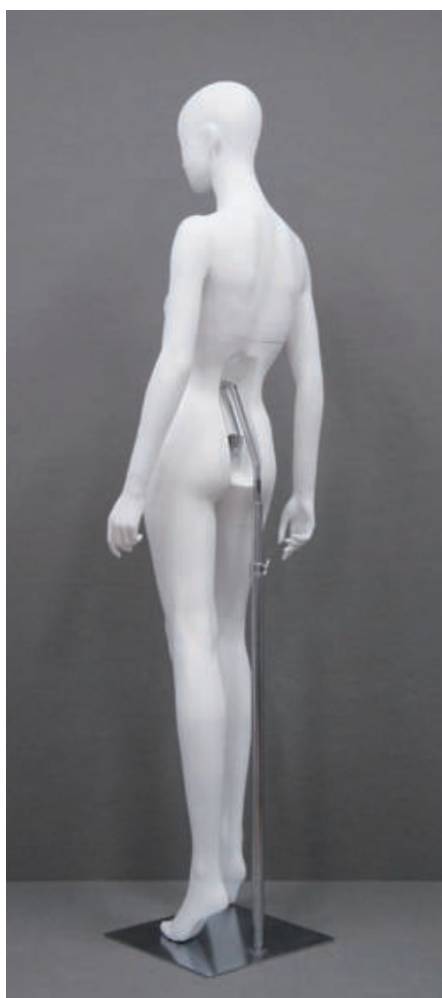

BS SYSTEM

腰安定スタンドベースにより、スムーズな着せ替えが可能です

腰安定スタンドベース
W 35.0/D 35.0

MODE CENTER

株式会社 **モードセンター**

本社	〒170-0001 東京都豊島区西巣鴨1-9-6 TEL 03-3918-0411
大阪支店	〒530-0014 大阪市北区鶴野町1-3(安田ビル) TEL 06-6372-7366
名古屋営業所	〒464-0838 名古屋市千種区千種1-15-14 TEL 052-745-7511
仙台営業所	〒980-0802 仙台市青葉区二日町3-5(ハウザービル) TEL 022-225-7661
福岡事務所	〒812-0004 福岡市博多区榎田2-7-14(サンビュー空港7号室) TEL 092-414-6170
札幌事務所	〒003-0834 札幌市白石区北郷四条12-10-10-203 TEL 011-879-5187
商品管理センター	〒353-0002 埼玉県入間郡三芳町大字竹間沢209-1 TEL 049-211-0001
アトリエ	〒354-0013 埼玉県富士見市水谷東3-1-1 TEL 048-487-6787