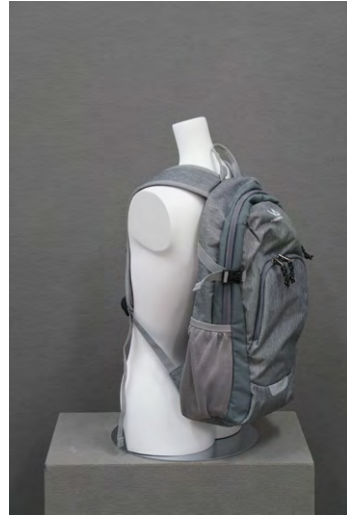

Back pack torso

Display Tool - バックパケットルソー -

BPW-01
10315

BPM-01
20047

底安定ベース(仮) 250φ
56183

底面