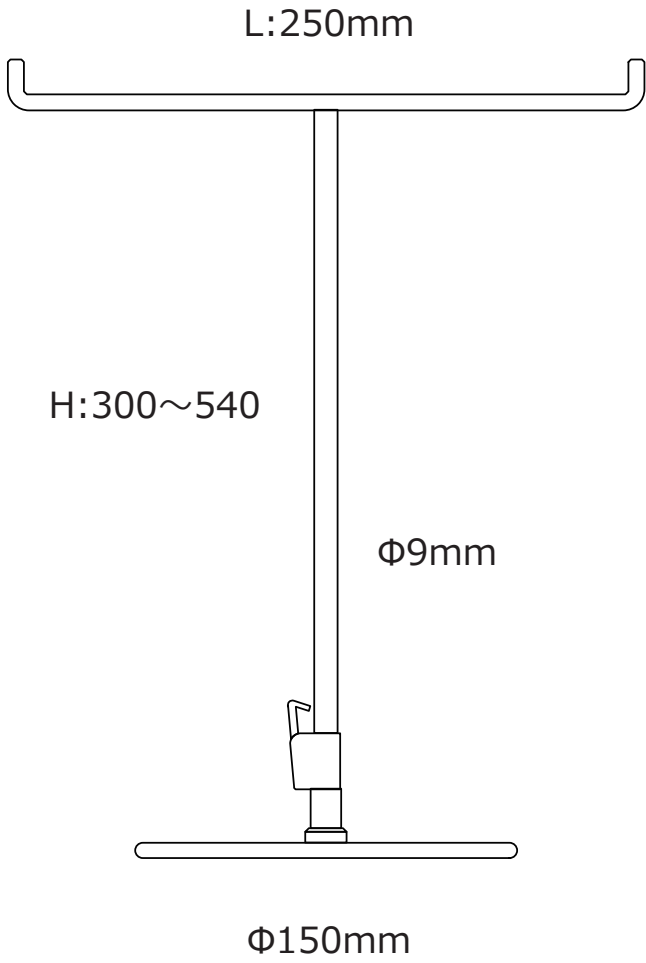

## 〈MATERIAL〉

satin black

satin white

antique gold

nickel satin

stacking

Display Tool  
hook - type

Display Tool  
t - type

Display Tool  
round - type

satin black

CODE/ 91118

satin white

CODE/ 91119

antique gold

CODE/ 91121

nickel satin