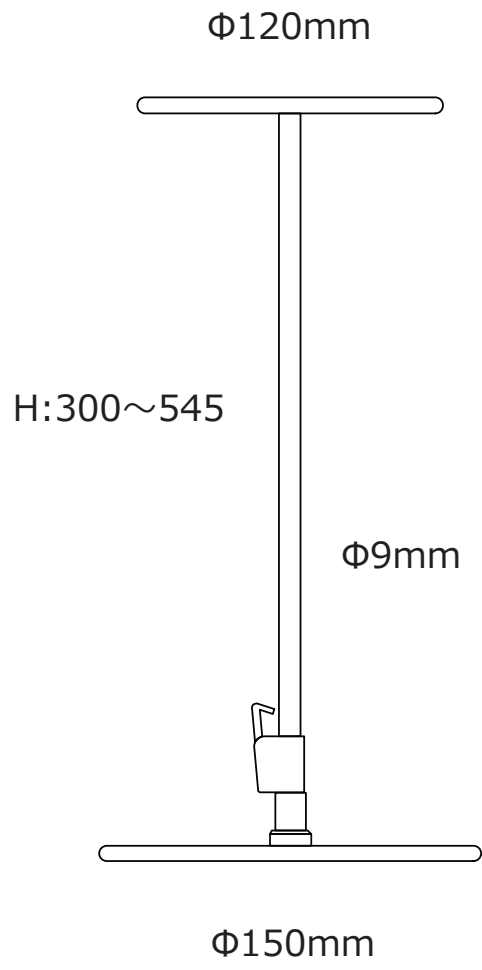

## 〈MATERIAL〉

satin black

satin white

antique gold

nickel satin

stacking

Display Tool  
hook - type

Display Tool  
t - type

Display Tool  
round - type

satin black

CODE/ 91118

satin white

CODE/ 91119

antique gold

CODE/ 91121

nickel satin