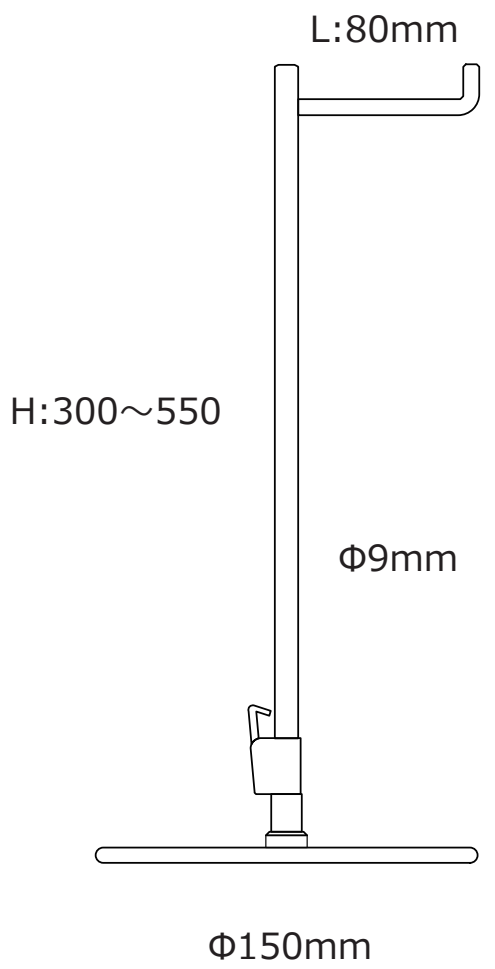

## 〈MATERIAL〉

satin black

satin white

antique gold

nickel satin

stacking

Display Tool  
hook - type

Display Tool  
t - type

Display Tool  
round - type

satin black

CODE/ 91118

satin white

CODE/ 91119

antique gold

CODE/ 91121

nickel satin