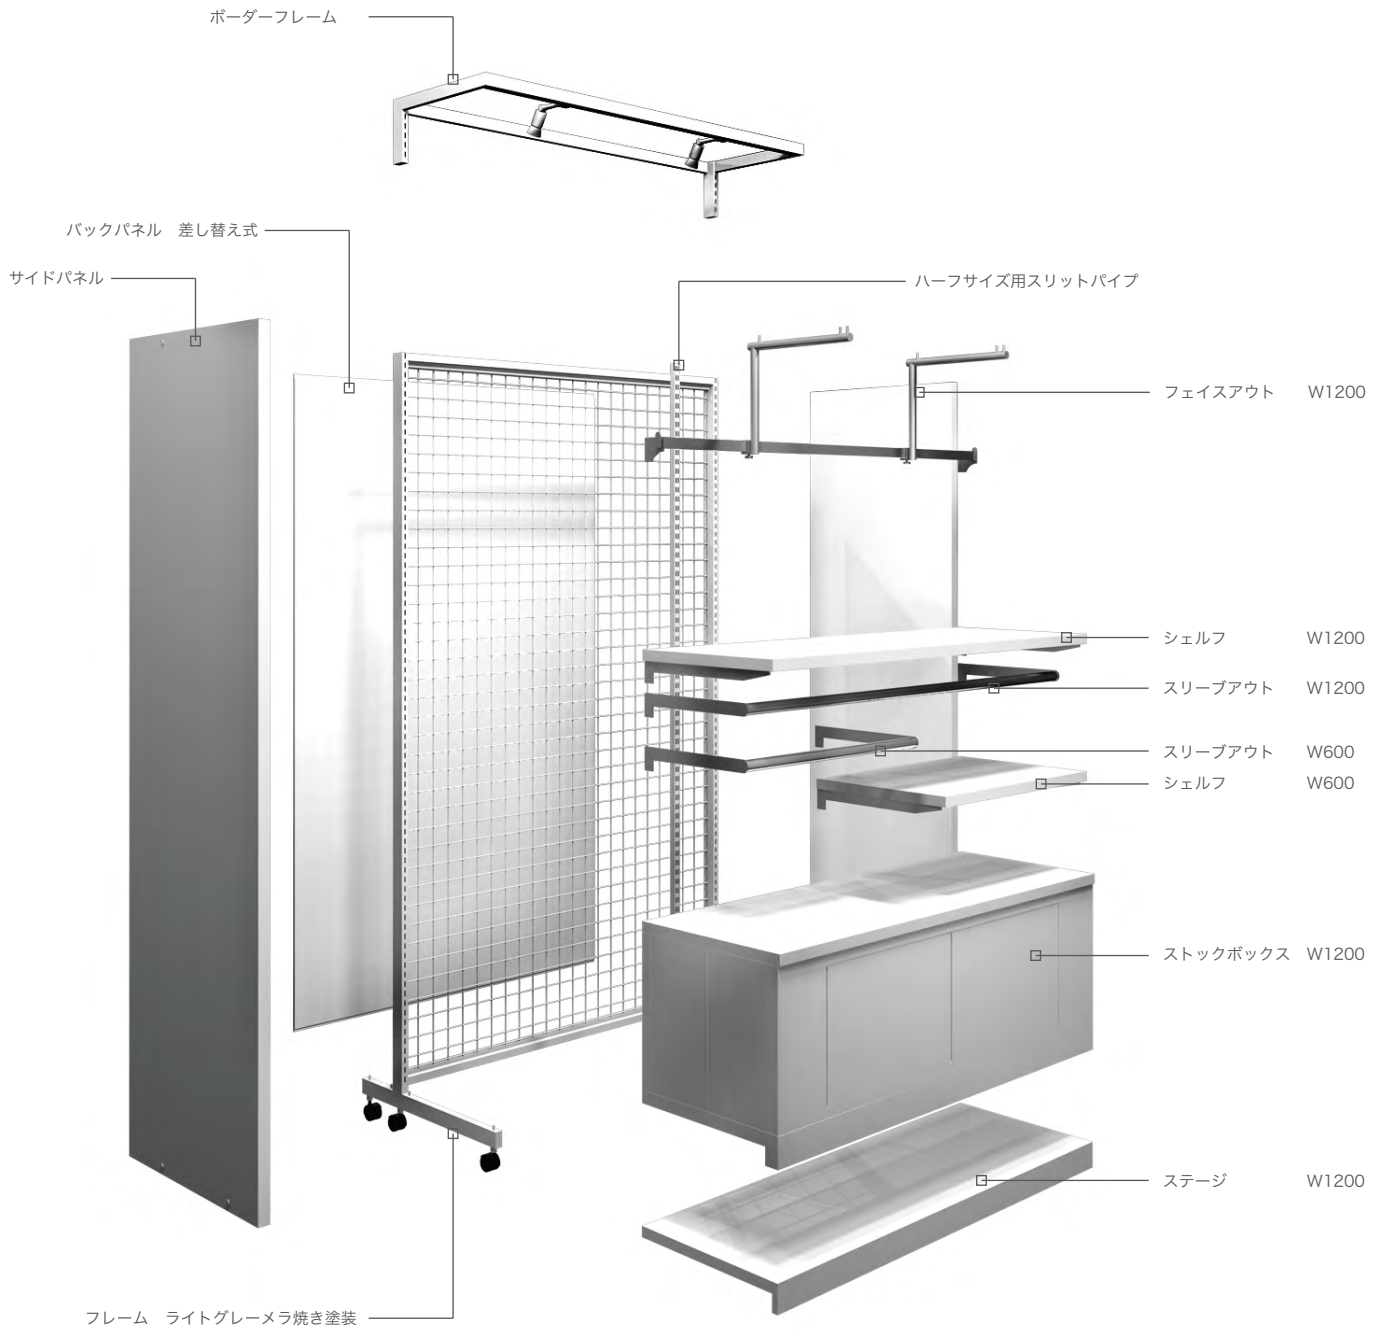

- 90571 / フレーム W1200※センタースリット付
- 90500 / バックパネル W1200用
- 90574 / サイドパネル
- 90502 / ステージ W1200用

中置き什器 (片面)
W:1200 D:580-830 H:1350
※サイズはフレームのみ
パーツ / バックパネル サイドパネル
棚 HG

中置き什器 (両面)
W:900 D:580-830 H:1350
※サイズはフレームのみ
パーツ / バックパネル サイドパネル
棚 HG

W900 type

- 90565 / フレーム
- 90566 / バックパネル W900用
- 90574 / サイドパネル
- 90556 / ステージ W900用

WOOD

中置き什器 (両面)
W:1200 D:580-830 H:1350
※サイズはフレームのみ
パーツ / バックパネル サイドパネル
棚 HG

W1200 type

- 90571 / フレーム W1200※センタースリット付
- 90572 / バックパネル W1200用
- 90575 / サイドパネル
- 90547 / ステージ W1200用

中置き什器 (片面)
W:1200 D:580-830 H:1350
※サイズはフレームのみ
パーツ / バックパネル サイドパネル
棚 HG

中置き什器 (両面)
W:900 D:580-830 H:1350
※サイズはフレームのみ
パーツ / バックパネル サイドパネル
棚 HG

W900 type

- 90565 / フレーム
- 90567 / バックパネル W900用
- 90575 / サイドパネル
- 90551 / ステージ W900用

SP flex

本体エスピーフレックス W: 1200 D:580 H: 2063
バックパネル (黒) W: 1153 H: 1875
配線ダクトレール (黒) W: 1100
上部パーツ用スポット照明

本体エスピーフレックス W: 1200 D:580 H: 2063
バックパネル (黒) W: 1153 H: 1875
サイドパネル (表具別途) W: 450 H: 1990 T:30
棚板 (黒) W: 600・1200 D:400
配線ダクトレール (黒) W: 1100
上部パーツ用スポット照明