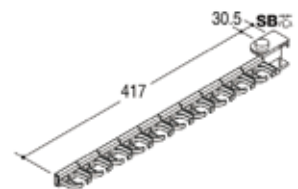

90512 / 90332 300mmブラケット付ハンギングバー
W:1200mm D:300mm(クローム)

91225 / 90350 棚板(黒)
W:1200 D:400

SP-FLEX

DISPLAY PARTS LIST

91329 ネット用 野球バット用
フック大

91330 ネット用 野球バット用
フック小

91332 野球グローブ用

91335 野球バット用フック大

91336 野球バット用フック小

91334 ボール用フック

91331 シューズ用フック縦置タイプ

91333 ラケット用フック

91322 帽子フック
(ネット用)

91323 ストレートフック
(ネット用) L:100

91324 ストレートフック
(ネット用) L:150

91325 ゴルフクラブフック
(角バー用)

91327 バット用ホルダー5連
(角バー用)

90296 ロッドフック (クローム) 4φ: L100
90297 ロッドフック (クローム) 4φ: L150
90298 ロッドフック (クローム) 6φ: L150
90299 ロッドフック (クローム) 6φ: L300

91326 ロッドフックスロープアップタイプ
(クローム)6φ:L260: H150

91328 バット用ホルダー
(角バー用)