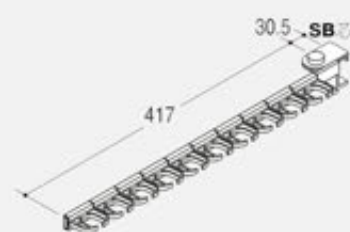

ボール用フック

ロッドフック 200

Φ6 L:240

ロッドフックスロープアップタイプ

Φ6 L:260 H:150

フェイスアウトバーストレート

Φ18 L:320

Vフェイスアウトハンガーアップタイプ

Φ18 L:210

フェイスアウトバースロープ

Φ15 L:320

バット用ホルダー 5連

ラケット用フック

シューズフック 1段

シューズフック 2段

シューズ用フック縦置タイプ

ゴルフクラブフック

8. Display net parts List color / black Chrome

ディスプレイ ネット パーツ リスト

ディスプレイネット(黒)

W:1200 H:750
#####

ディスプレイネット(黒)

W:1200 H:900
#####

ネット用野球バット用(大)