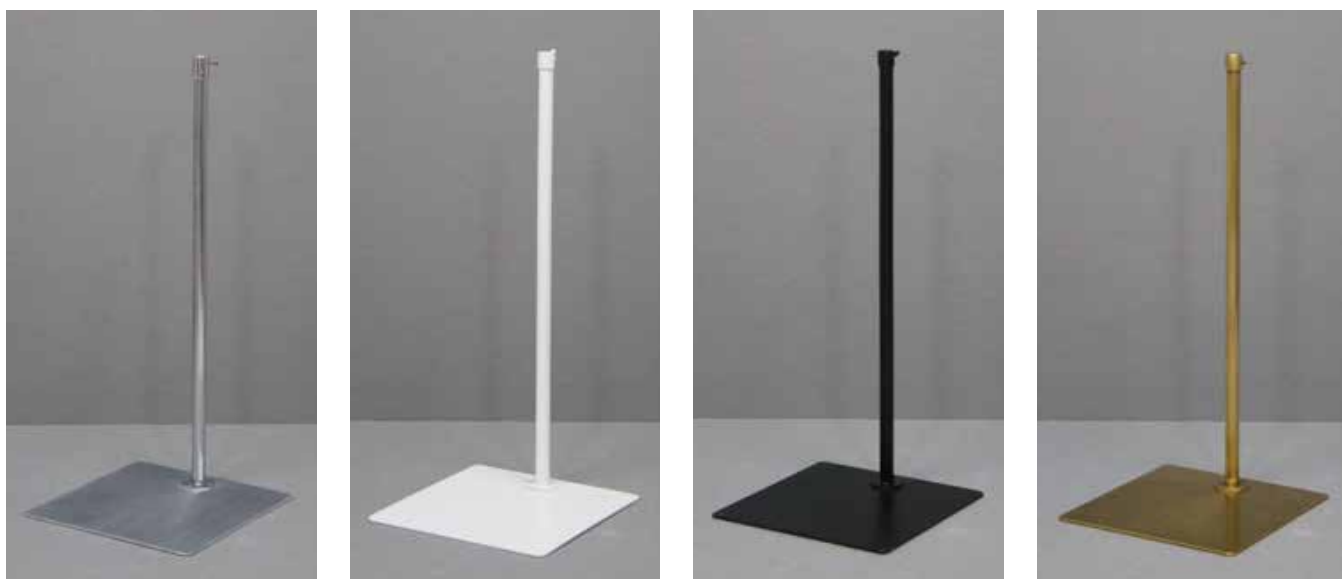

MANNEQUIN STAND

350×350 Φ25

MODE CENTER

株式会社 モードセンター

本社 〒170-0001 東京都豊島区西巣鴨1-9-6
TEL 03-3918-0411
大阪支店 〒530-0014 大阪市北区鶴野町1-3(安田ビル)
TEL 06-6372-7366
名古屋営業所 〒464-0858 名古屋市千種区千種1-15-14
TEL 052-745-7511
仙台営業所 〒980-0802 仙台市青葉区二日町3-5(ハウザービル)
TEL 022-225-7661
札幌営業所 〒003-0834 札幌市白石区北郷四条12-10-10-203
TEL 011-879-5187
福岡事務所 〒812-0004 福岡市博多区榎田2-7-14サンビュー空港第一ビルNo.7
TEL 092-414-6170
アトリエ 〒354-0013 埼玉県富士見市水谷東3-1-1
TEL 048-471-3511
商品管理部 〒353-0002 埼玉県入間郡三芳町大字竹間沢209-1
TEL 049-211-0001