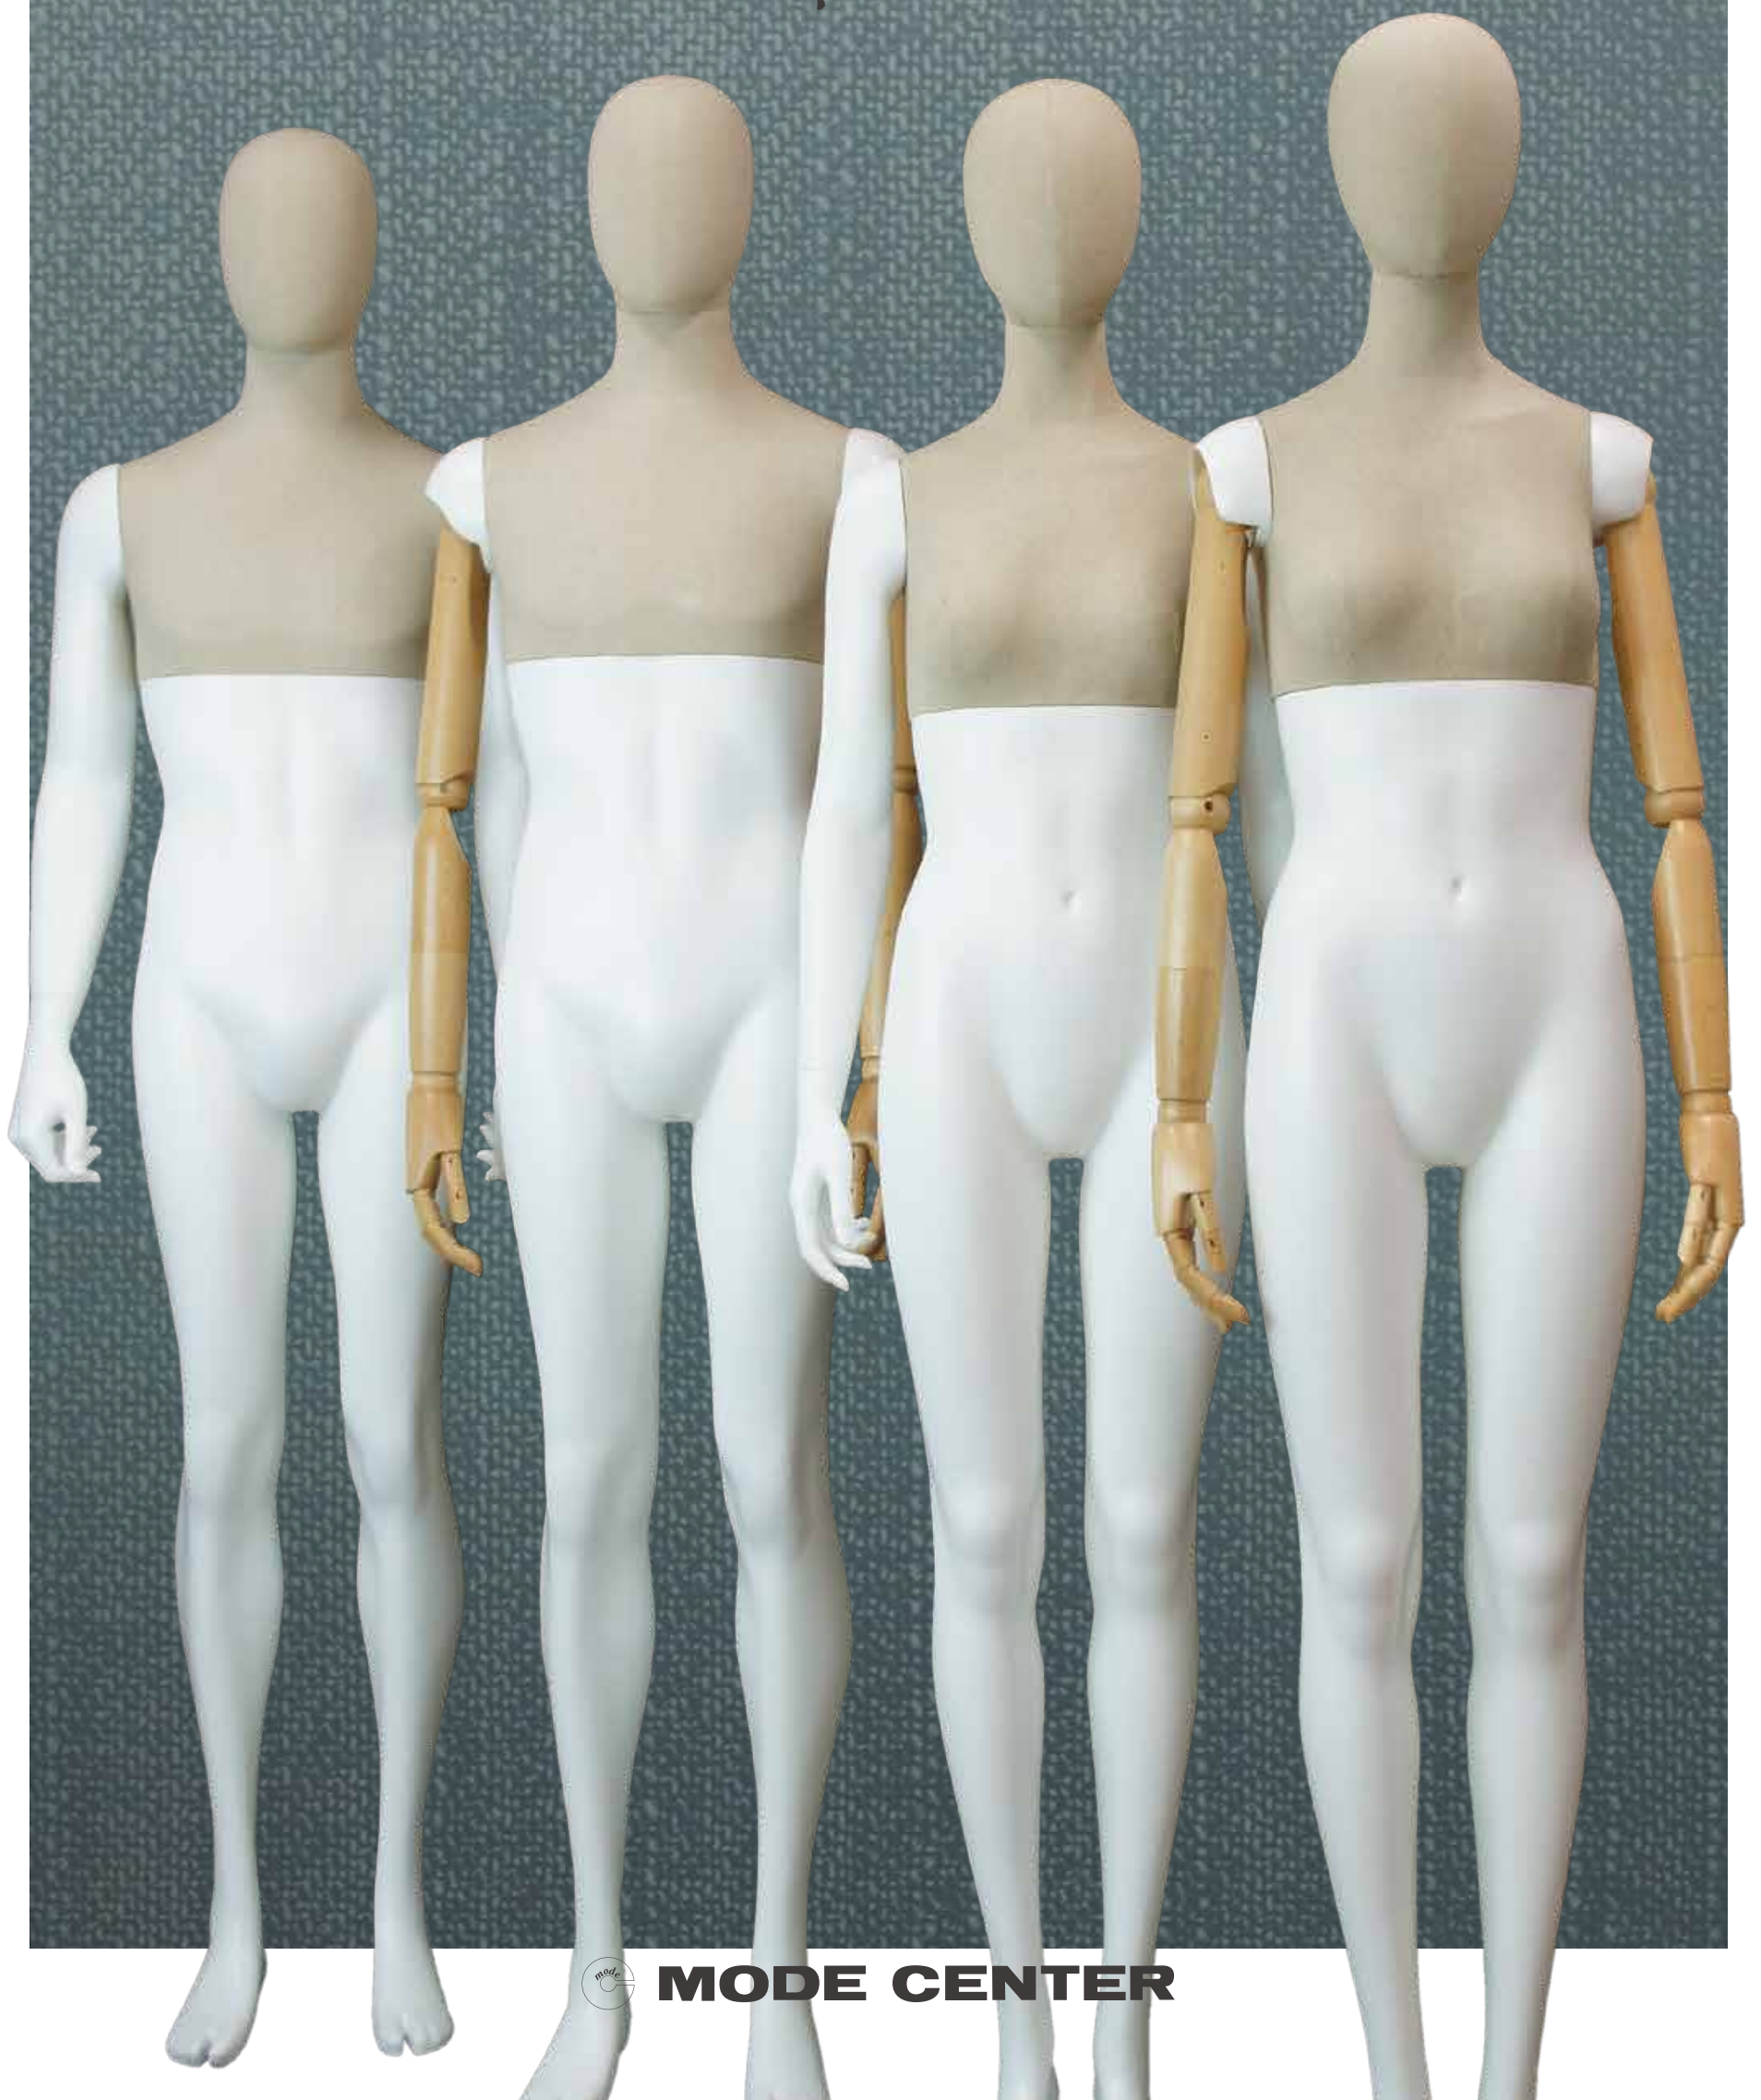

# CRAFT

hemp cloth

**MODE CENTER**

CFW-2101-S(木腕)  
B:95 W:76 H:94 cm

CFW-2101-S(FRP-1腕)  
B:95 W:76 H:94 cm

CFW-2101-F(FRP-1腕)  
B:95 W:76 H:94 cm

CFW-2201-S(木腕)  
B:95 W:76 cm

CFW-3101-S(木腕)  
B:82 W:63 H:88 cm

CFW-3101-S(FRP-1腕)  
B:82 W:63 H:88 cm

CFW-3101-F(FRP-1腕)  
B:82 W:63 H:88 cm

CFW-3201-S(木腕)  
B:82 W:63 cm

## BODY STAND

400×320 Φ25

400×320 Φ25

フロッキー・黒

## MANNEQUIN STAND

350×350 Φ25