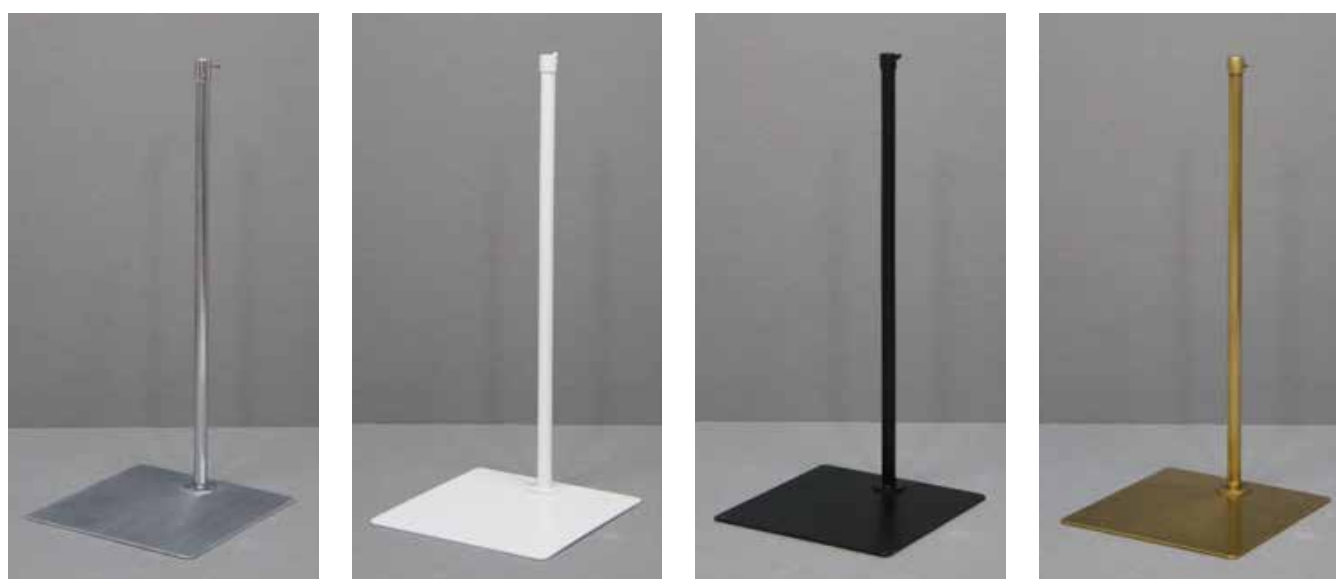

MANNEQUIN STAND

350×350 Φ25

MODE CENTER

株式会社 モードセンター

本社 〒170-0001 東京都豊島区西巢鴨1-9-6
TEL 03-3918-0411
大阪支店 〒530-0014 大阪市北区鶴野町1-3(安田ビル)
TEL 06-6372-7366
名古屋営業所 〒464-0858 名古屋市千種区千種1-15-14
TEL 052-745-7511
仙台営業所 〒980-0802 仙台市青葉区二日町3-5(ハウザービル)
TEL 022-225-7661
札幌営業所 〒003-0834 札幌市白石区北郷四条12-10-10-203
TEL 011-879-5187
福岡事務所 〒812-0004 福岡市博多区榎田2-7-14サンビュー空港第一ビルNo.7
TEL 092-414-6170
アトリエ 〒354-0013 埼玉県富士見市水谷東3-1-1
TEL 048-471-3511
商品管理部 〒353-0002 埼玉県入間郡三芳町大字竹間沢209-1
TEL 049-211-0001