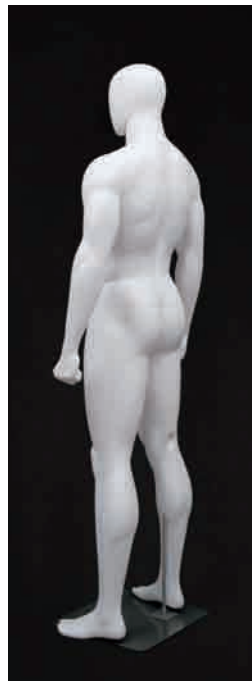

NSPR-6806-A
T187.0/B99.5/W78.0/H99.0
STAND: 底安定 / 外部安定

NSPR-6806-B
T187.0/B99.5/W78.0/H99.0
STAND: 底安定 / 外部安定

NSPT-2801
B99.5/W78.0

NSP Athlete Moving Mannequins

STAND SYSTEM

用途にあわせた展示に対応可能です

外部安定スタンド ロング

外部安定スタンド ショート

HEAD SYSTEM

専用システムにより、スムーズな交換が可能です

HEAD-B

HEAD-DM

HEAD-A

HEAD-R