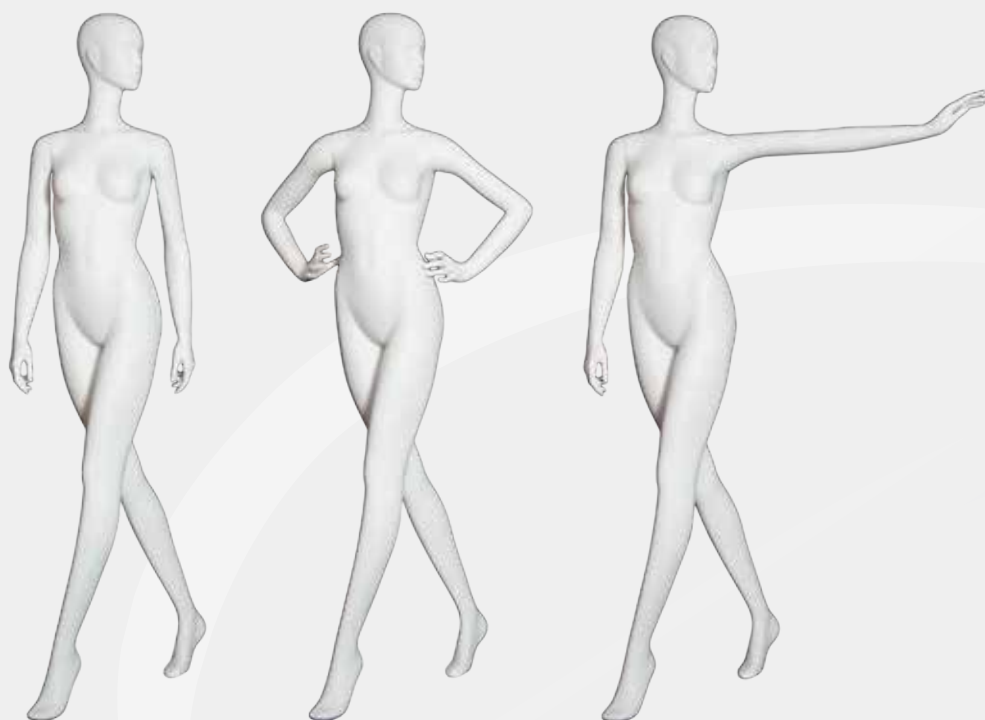

Perfume

type-R

PF-7101-R·01 PF-7101-R·02
T:178 B:80 W:58 H:84.5 cm

PF-7102-R·01 PF-7102-R·02
T:178 B:80 W:58 H:84.5 cm

PF-7107-R·01

PF-7107-R·02

PF-7107-R·03

PF-7103-R · 01 PF-7103-R · 02
T:178 B:80 W:58 H:84.5 cm

PF-7104-R · 01 PF-7104-R · 02
T:178 B:80 W:58 H:84.5 cm

PF-7107-R · 04 PF-7107-R · 05
T:178 B:80 W:58.5 H:84 cm

PF-7108-R · 01 PF-7108-R · 02

PF-7105-R • 01

PF-7105-R • 02

PF-7105-R • 03

T:178 B:80 W:58 H:84.5 cm

PF-7108-R • 03

PF-7108-R • 04

PF-7108-R • 05

T:177 B:80.5 W:58 H:84 cm

PF-7106.S-R · 01

PF-7106.S-R · 02
B:83 W:59 H:80 cm

PF-7109.S-R · 01

PF-7109.S-R · 02
B:81 W:59 H:82 cm