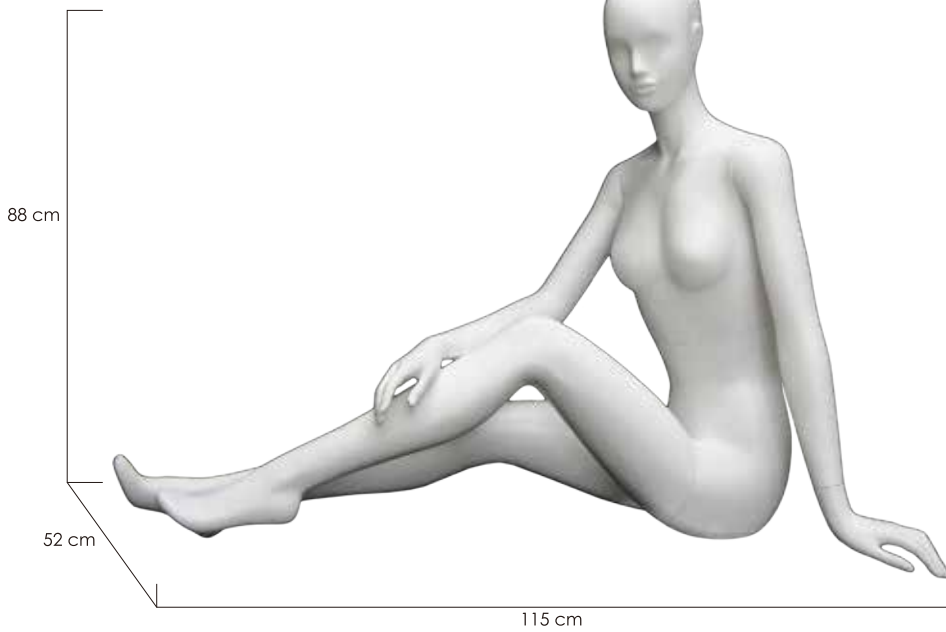

Perfume

type-R

PF-7101-R·01 PF-7101-R·02
T:178 B:80 W:58 H:84.5 cm

PF-7102-R·01 PF-7102-R·02
T:178 B:80 W:58 H:84.5 cm

PF-7107-R·01

PF-7107-R·02

PF-7107-R·03

PF-7103-R · 01 PF-7103-R · 02
T:178 B:80 W:58 H:84.5 cm

PF-7104-R · 01 PF-7104-R · 02
T:178 B:80 W:58 H:84.5 cm

PF-7107-R · 04 PF-7107-R · 05
T:178 B:80 W:58.5 H:84 cm

PF-7108-R · 01 PF-7108-R · 02

PF-7105-R • 01

PF-7105-R • 02

PF-7105-R • 03

T:178 B:80 W:58 H:84.5 cm

PF-7108-R • 03

PF-7108-R • 04

PF-7108-R • 05

T:177 B:80.5 W:58 H:84 cm

PF-7106.S-R · 01

PF-7106.S-R · 02
B:83 W:59 H:80 cm

PF-7109.S-R · 01

PF-7109.S-R · 02
B:81 W:59 H:82 cm