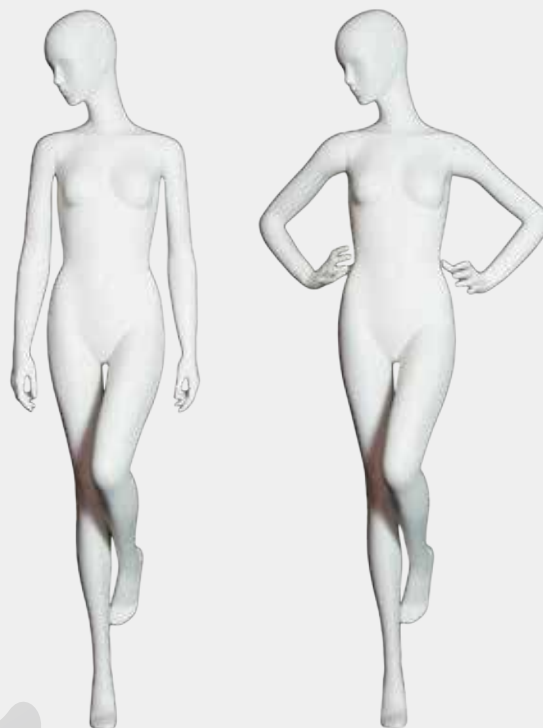

Perfume

type-R

PF-7101-R·01 PF-7101-R·02
T:178 B:80 W:58 H:84.5 cm

PF-7102-R·01 PF-7102-R·02
T:178 B:80 W:58 H:84.5 cm

PF-7107-R·01

PF-7107-R·02

PF-7107-R·03

PF-7103-R · 01 PF-7103-R · 02
T:178 B:80 W:58 H:84.5 cm

PF-7104-R · 01 PF-7104-R · 02
T:178 B:80 W:58 H:84.5 cm

PF-7107-R · 04 PF-7107-R · 05
T:178 B:80 W:58.5 H:84 cm

PF-7108-R · 01 PF-7108-R · 02

PF-7105-R • 01

PF-7105-R • 02

PF-7105-R • 03

T:178 B:80 W:58 H:84.5 cm

PF-7108-R • 03

PF-7108-R • 04

PF-7108-R • 05

T:177 B:80.5 W:58 H:84 cm

PF-7106.S-R · 01

PF-7106.S-R · 02
B:83 W:59 H:80 cm

PF-7109.S-R · 01

PF-7109.S-R · 02
B:81 W:59 H:82 cm