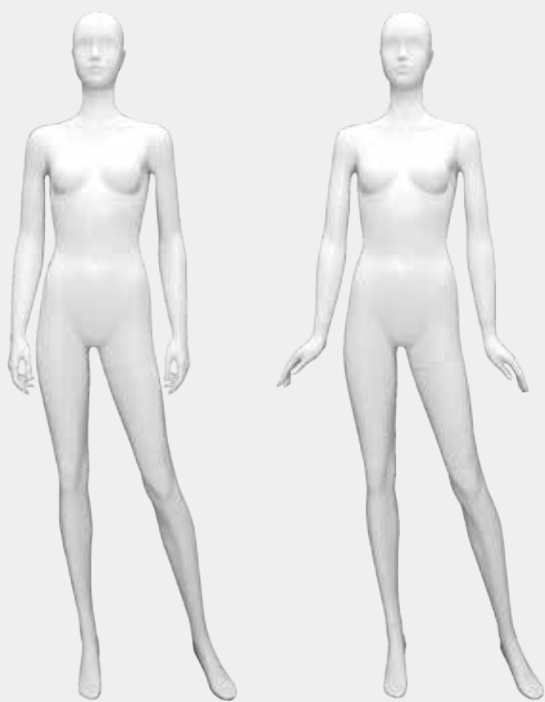

Perfume

type-R

PF-7101-R·01 PF-7101-R·02
T:178 B:80 W:58 H:84.5 cm

PF-7102-R·01 PF-7102-R·02
T:178 B:80 W:58 H:84.5 cm

PF-7107-R·01

PF-7107-R·02

PF-7107-R·03

PF-7103-R · 01 PF-7103-R · 02
T:178 B:80 W:58 H:84.5 cm

PF-7104-R · 01 PF-7104-R · 02
T:178 B:80 W:58 H:84.5 cm

PF-7107-R · 04 PF-7107-R · 05
T:178 B:80 W:58.5 H:84 cm

PF-7108-R · 01 PF-7108-R · 02

PF-7105-R • 01

PF-7105-R • 02

PF-7105-R • 03

T:178 B:80 W:58 H:84.5 cm

PF-7108-R • 03

PF-7108-R • 04

PF-7108-R • 05

T:177 B:80.5 W:58 H:84 cm

PF-7106.S-R · 01

PF-7106.S-R · 02
B:83 W:59 H:80 cm

PF-7109.S-R · 01

PF-7109.S-R · 02
B:81 W:59 H:82 cm