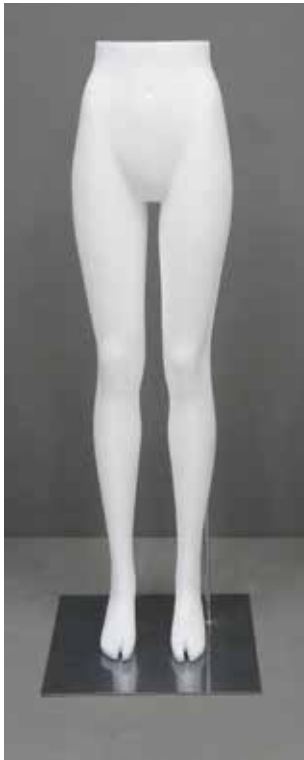

Lady's BOT - slim type -

BOT-110 T:116 W:59 H:84

BOT-111 T:116 W:59 H:84

足サイズ 21cm / ヒール 5cm / フラットシューズ対応可

外部安定スタンド

Men's BOT - slim type -

BOT-207 T:119 W:71 H:89

BOT-208 T:119 W:71 H:89

外部安定スタンド