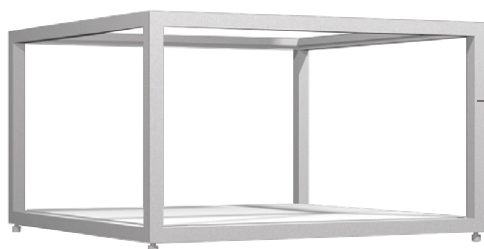

-axis-
SQUARE
TOP
STAGE

BLACK

WHITE

H : 200

H : 925
axis . 600×600×900

H : 380
axis . 600×600×355

WHITE

900×900×200

91762

BLACK

900×900×200

91763

SQUARE TOP STAGE

axis 600×600