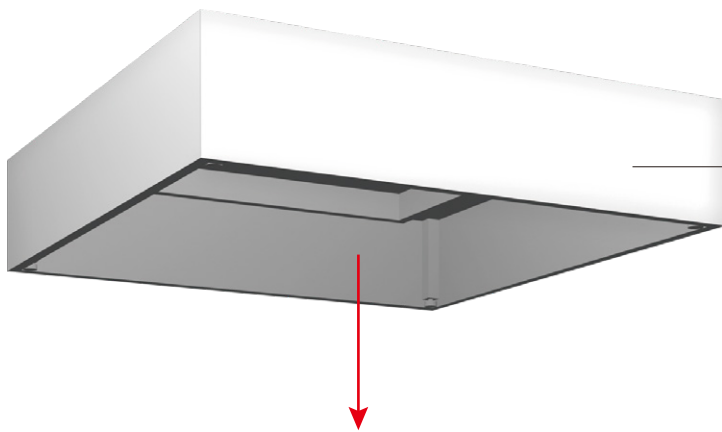

-axis-
SQUARE
TOP
STAGE

BLACK

WHITE

H : 200

H : 925
axis . 600×600×900

H : 380
axis . 600×600×355

WHITE

900×900×200

91762

BLACK

900×900×200

91763

SQUARE TOP STAGE

axis 600×600