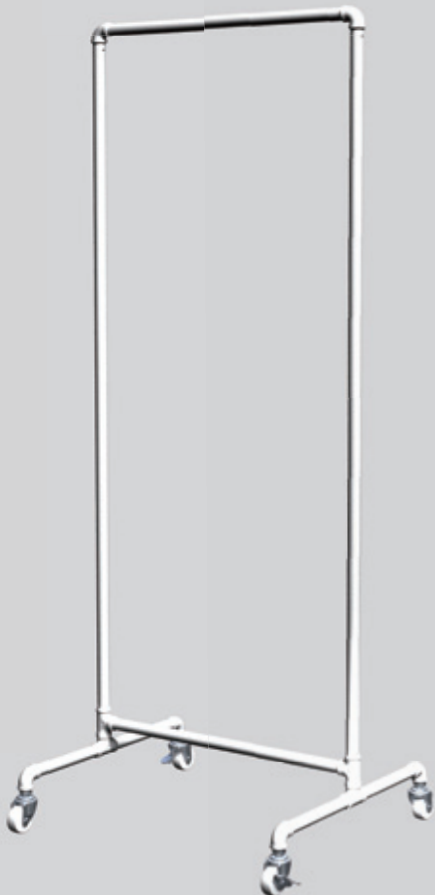

S-Rack W600
SIZE/W:1200 D:500 H:1350
ST / 22.2Φ
91856