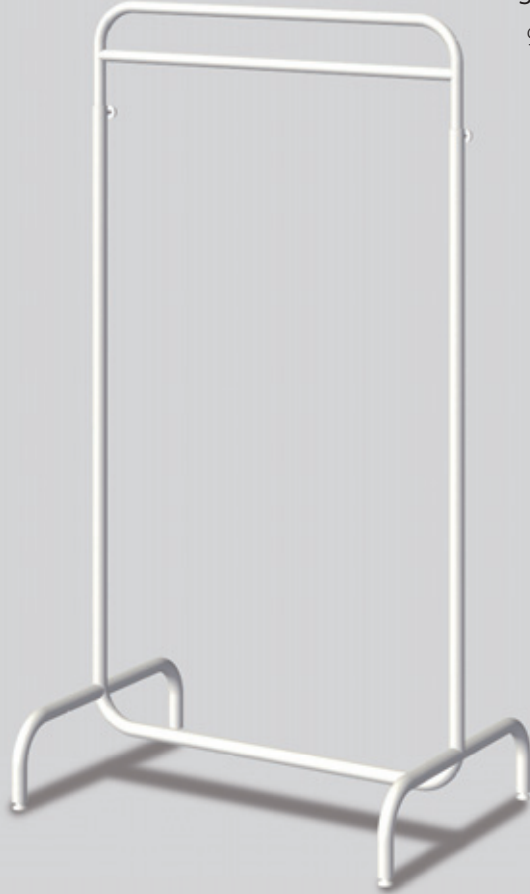

Slim - Rack White

SIZE/W:600 D:425 H:1150~
90765