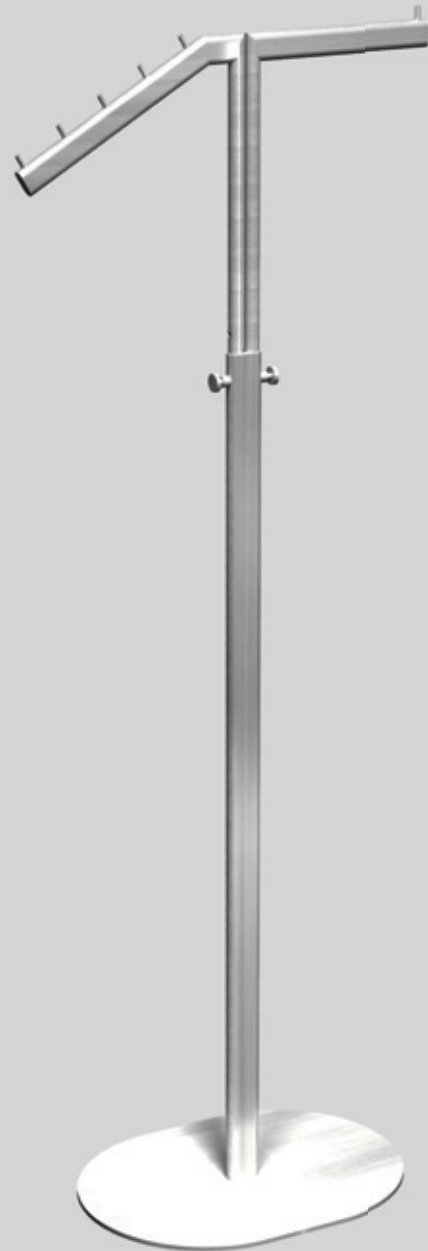

N • T-rack

SIZE/W:300 D:400 H:1100~1500
91087