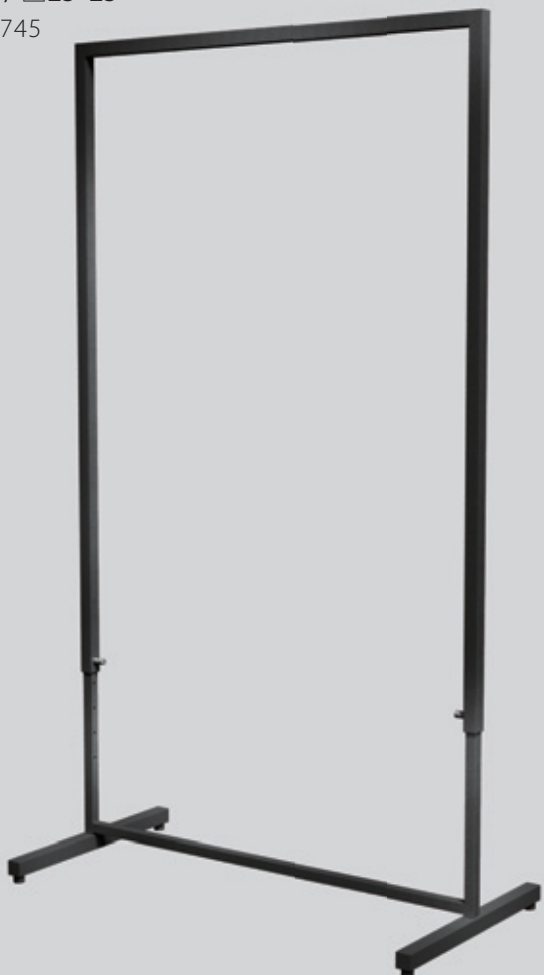

# K - Rack Black

SIZE/W:1200 D:450 H:1250~1800

ST / □25\*25

90727

Black

FO  
90739

SIZE/W:900 D:450 H:1250~1800

ST / □25\*25

90745

SIZE/W:600 D:450 H:1250~1800

ST / □25\*25

90746