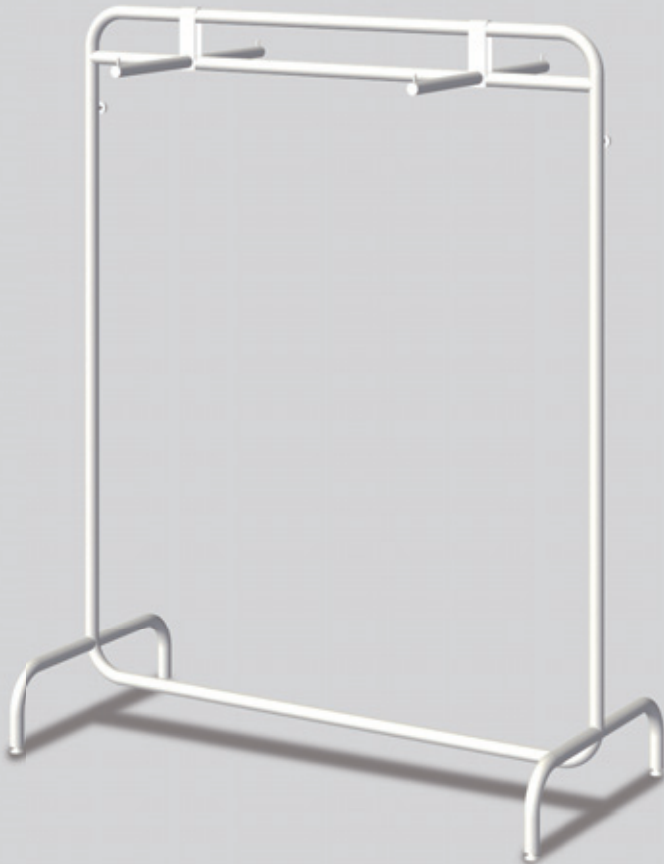

Slim - Rack White

SIZE/W:900 D:425 H:1150~
90766

FO
ST / Φ 18
90769