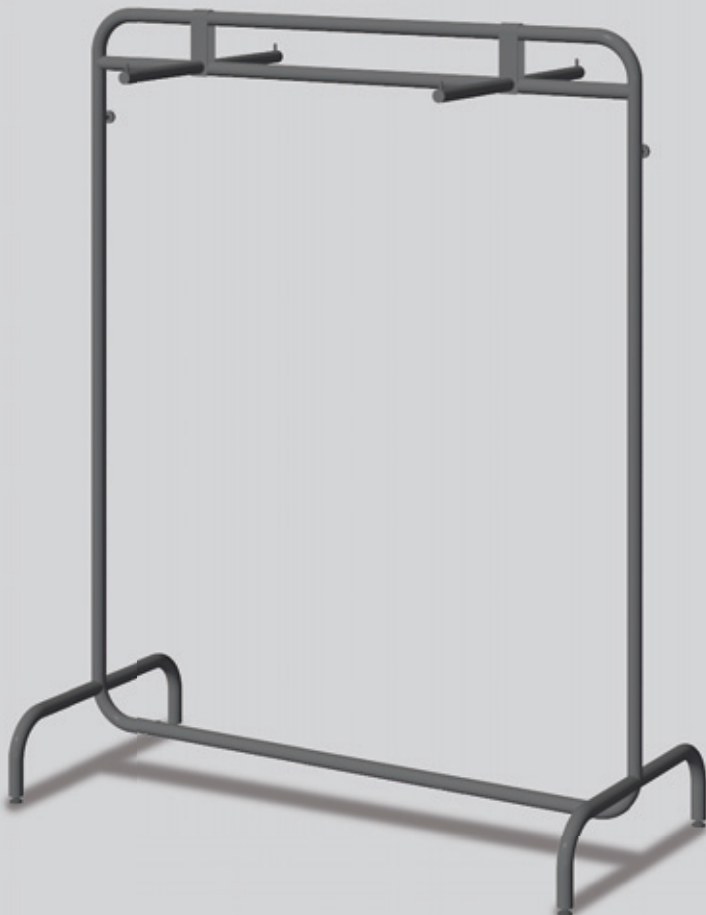

SIZE/W:900 D:425 H:1150~
90758