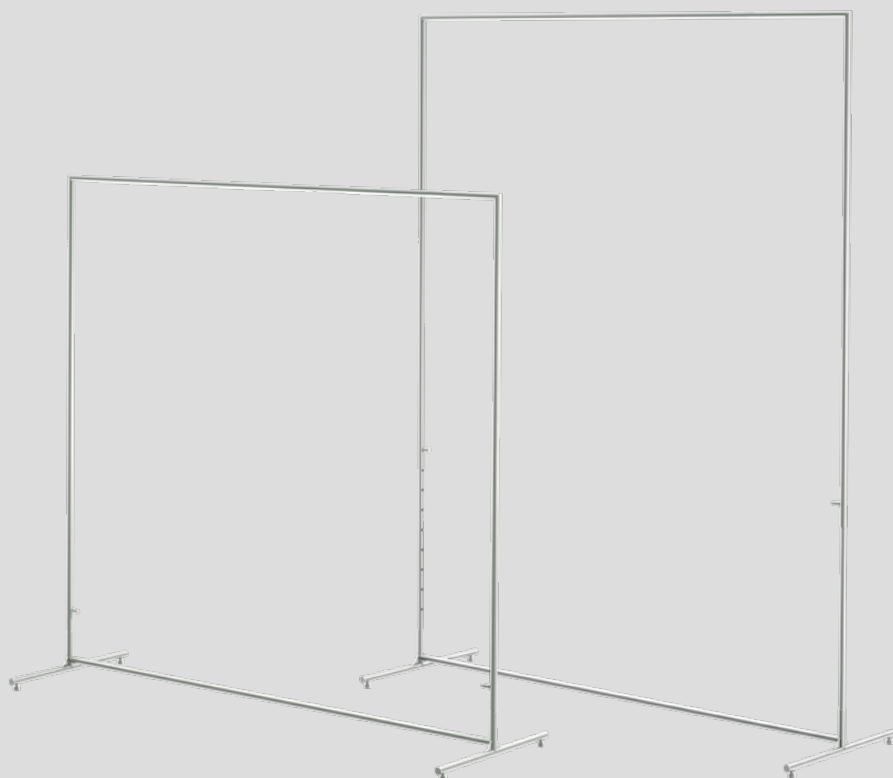

SUS_HL 90798