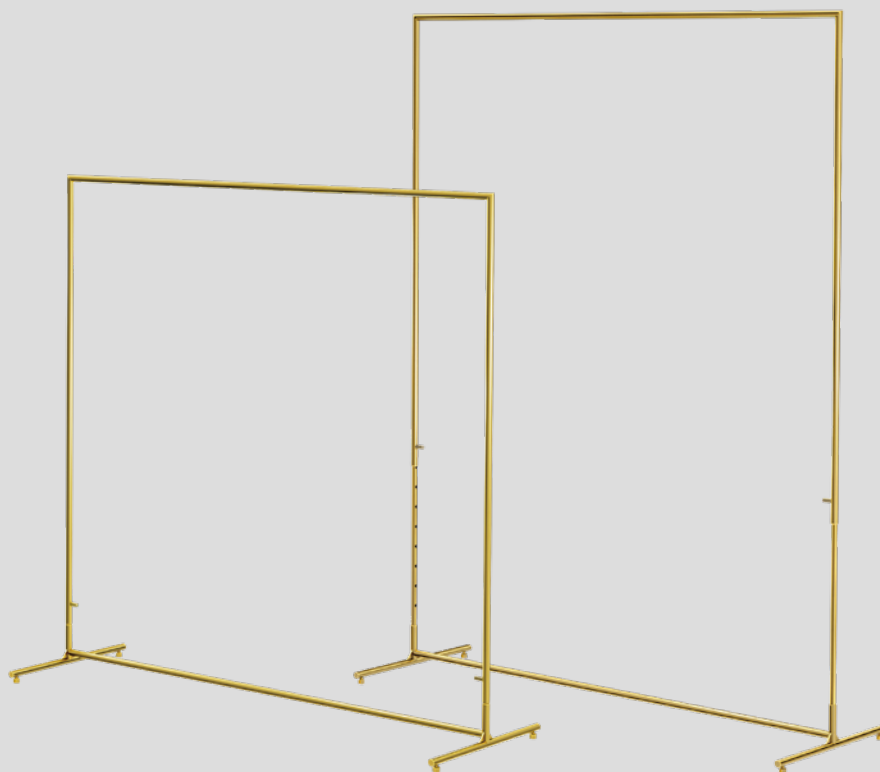

S16 Maru - Rack

SIZE/W:1200 D:450 H:1250~1650

Φ16

チタンメッキゴールド 90797