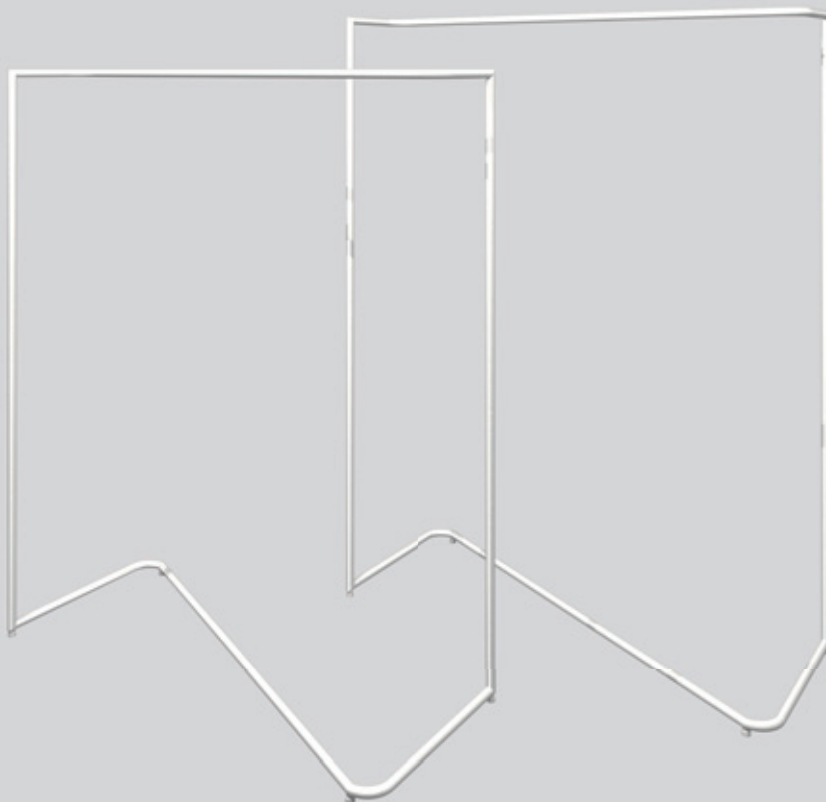

N - Rack

SIZE/W:1200 D:500 H:1500 / 1650

Φ19

Black H:1500 91927

Black H:1650 91928

Black

White H:1500 91929

White H:1650 91930

White