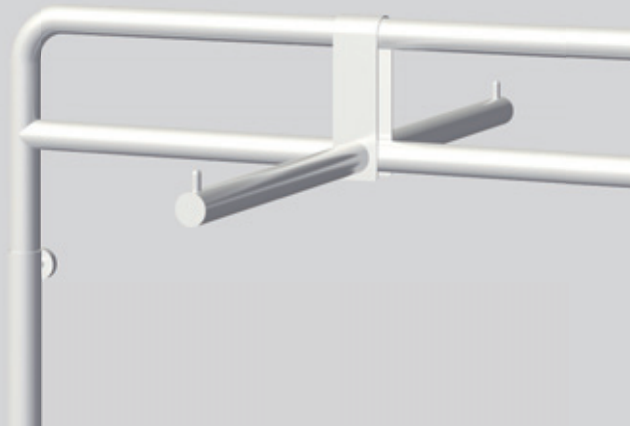

# Slim - Rack White

White

SIZE/W:600 D:425 H:1150~  
90765

SIZE/W:900 D:425 H:1150~  
90766

FO  
ST /  $\Phi$ 18  
90769

Black