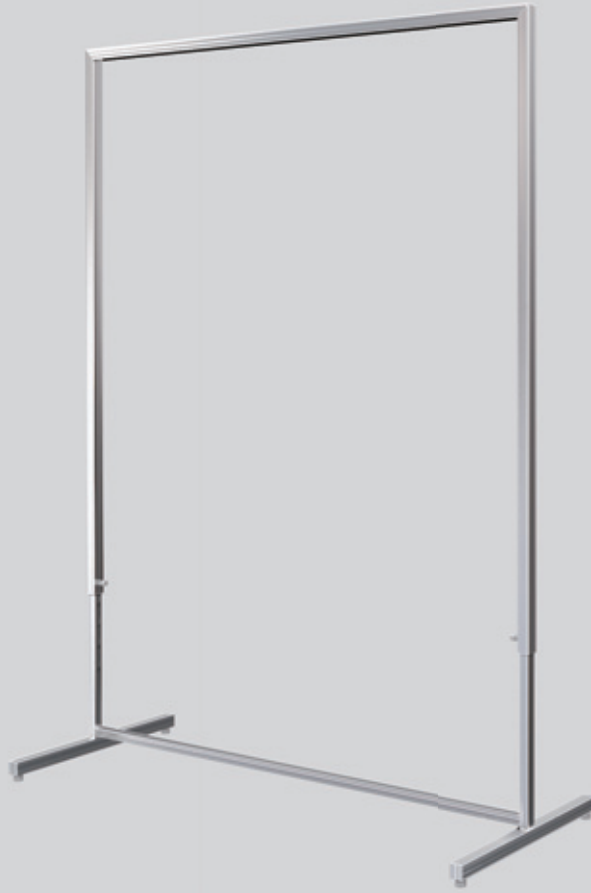

ST / □25\*25

90747

SIZE/W:600 D:450 H:1250~1800

ST / □25\*25

90748

SUS HL