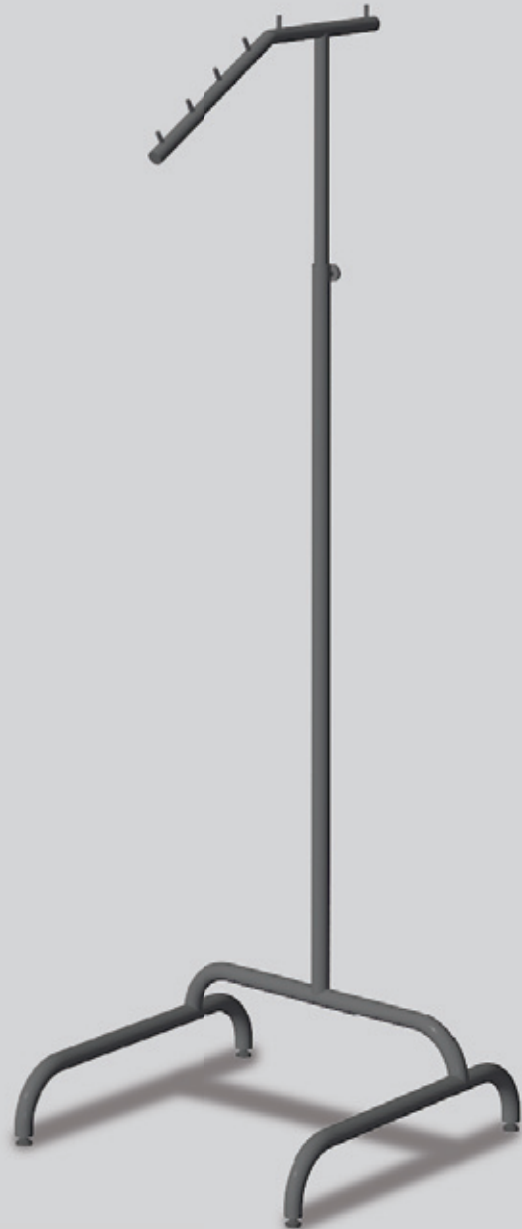

## SASU - Slant-Rack

SIZE/W:450 D:450 H:1200~1850

90982

# Slim - Rack Black

Black

## T - Rack

SIZE/W:400 D:400 H:1075~  
90760

## N - Rack

SIZE/W:400 D:400 H:1075~  
90759