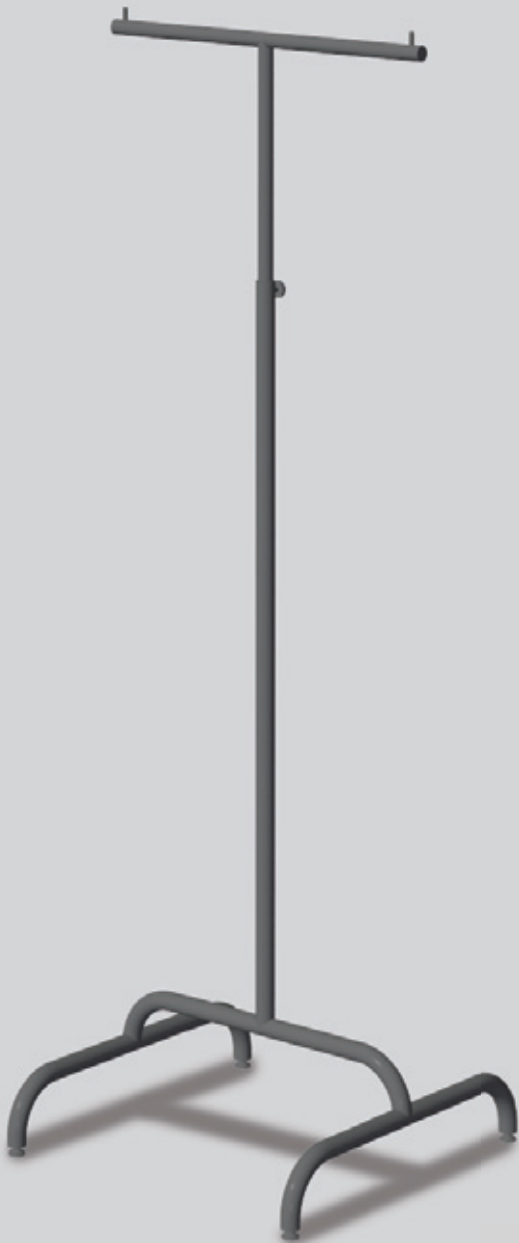

Slim - Rack Black

Black

T - Rack

SIZE/W:400 D:400 H:1075~
90760